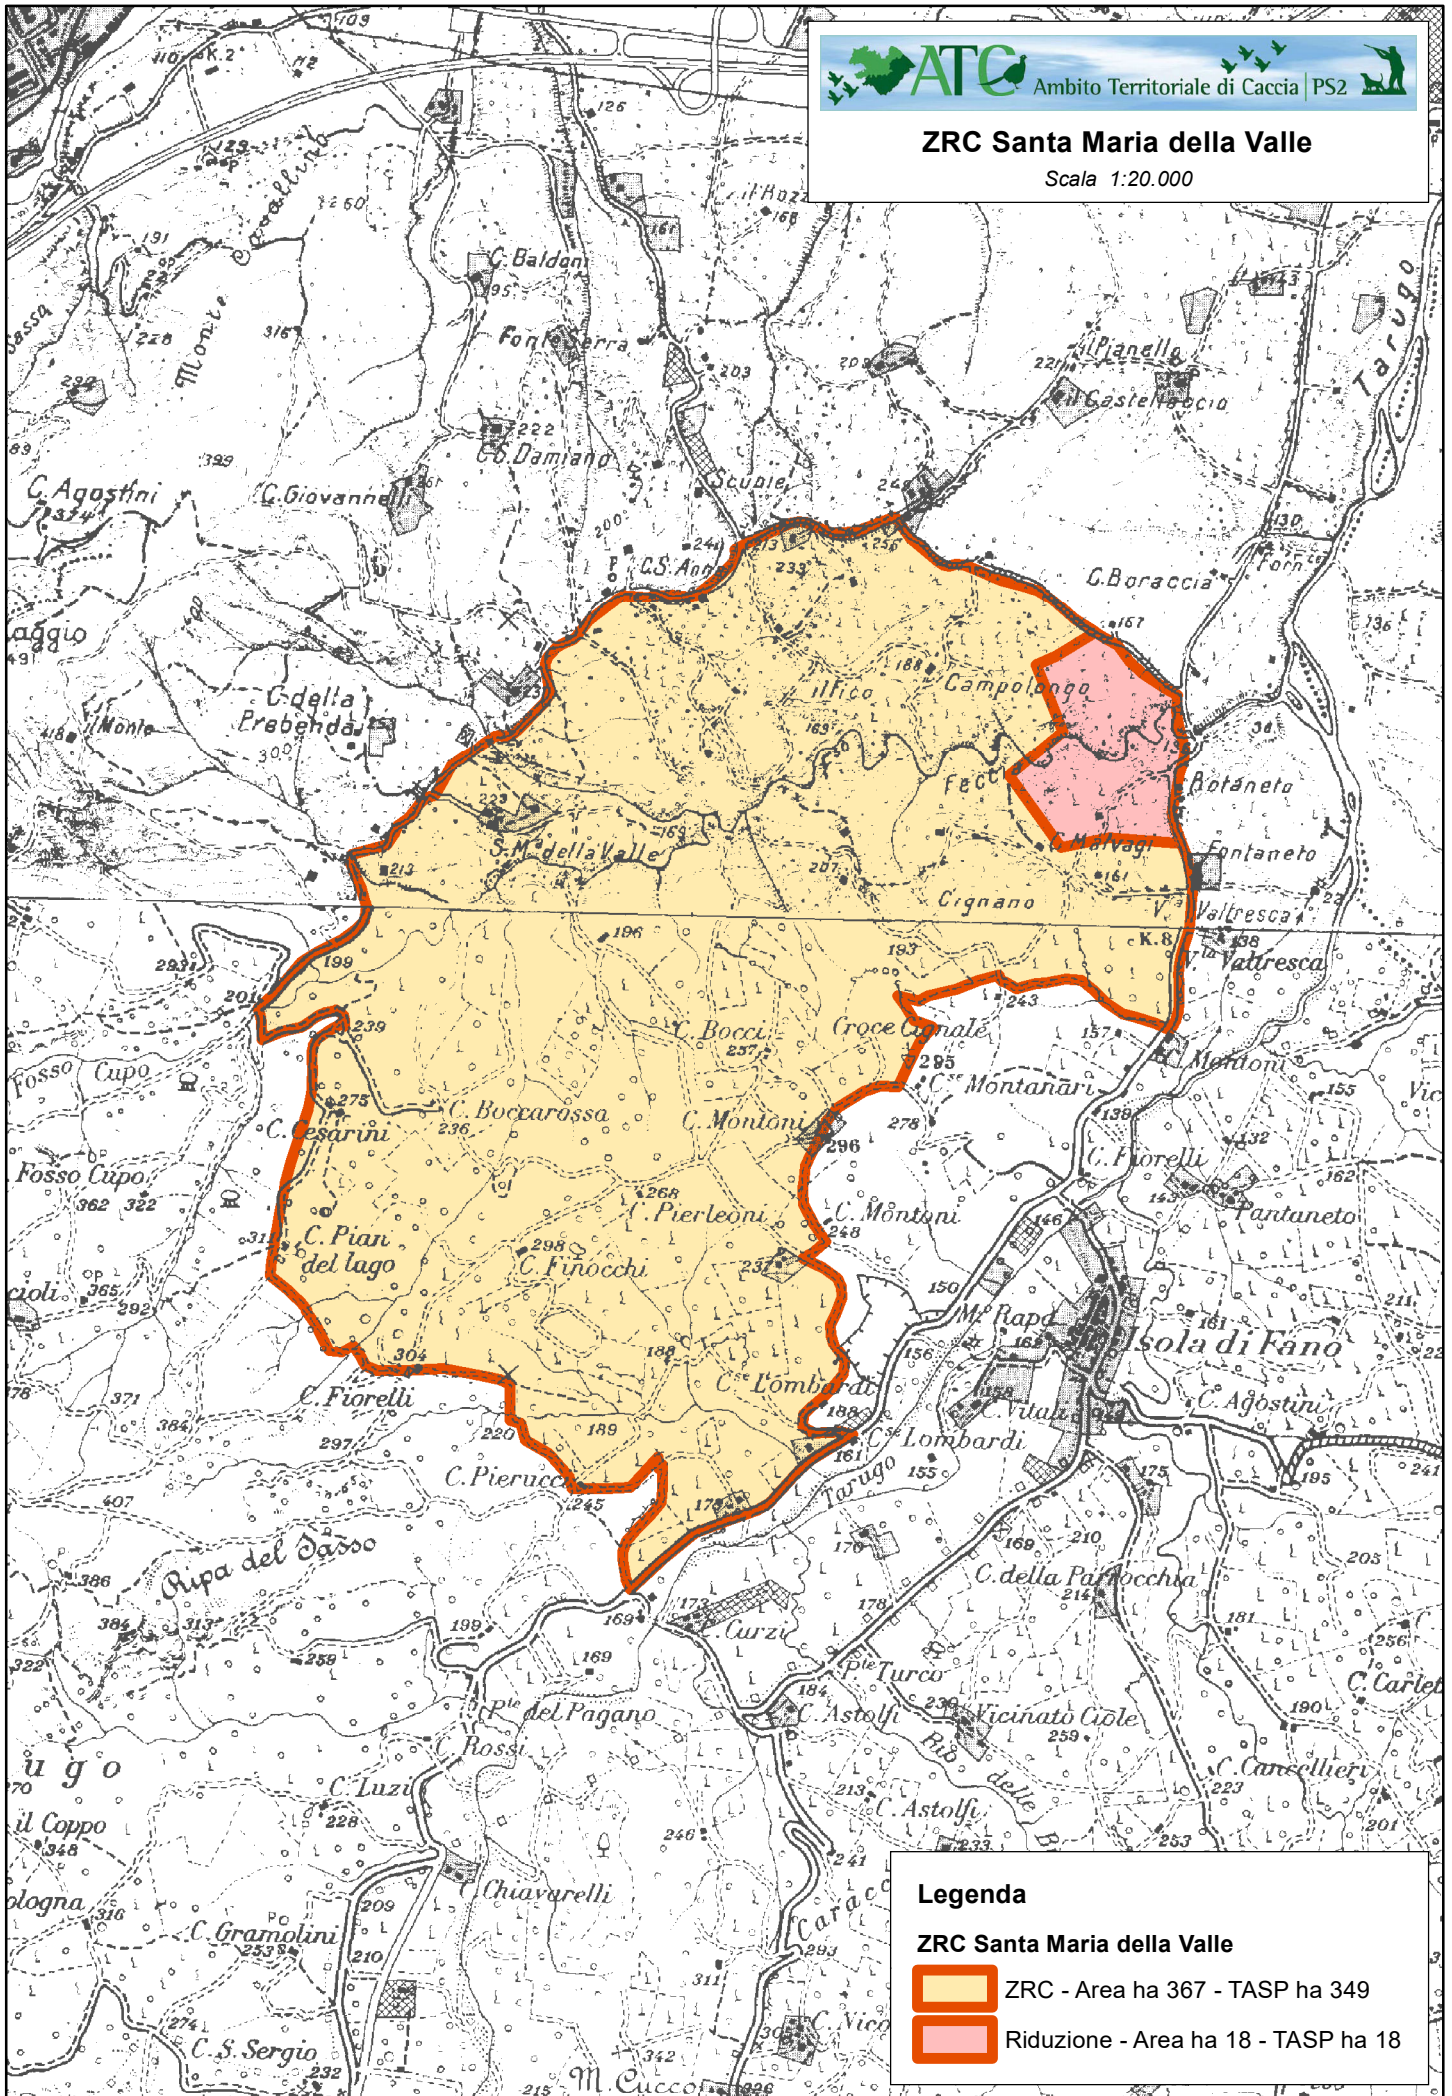

ZRC Santa Maria della Valle

Scala 1:20.000

Legenda

ZRC Santa Maria della Valle

- ZRC - Area ha 367 - TASP ha 349
- Riduzione - Area ha 18 - TASP ha 18