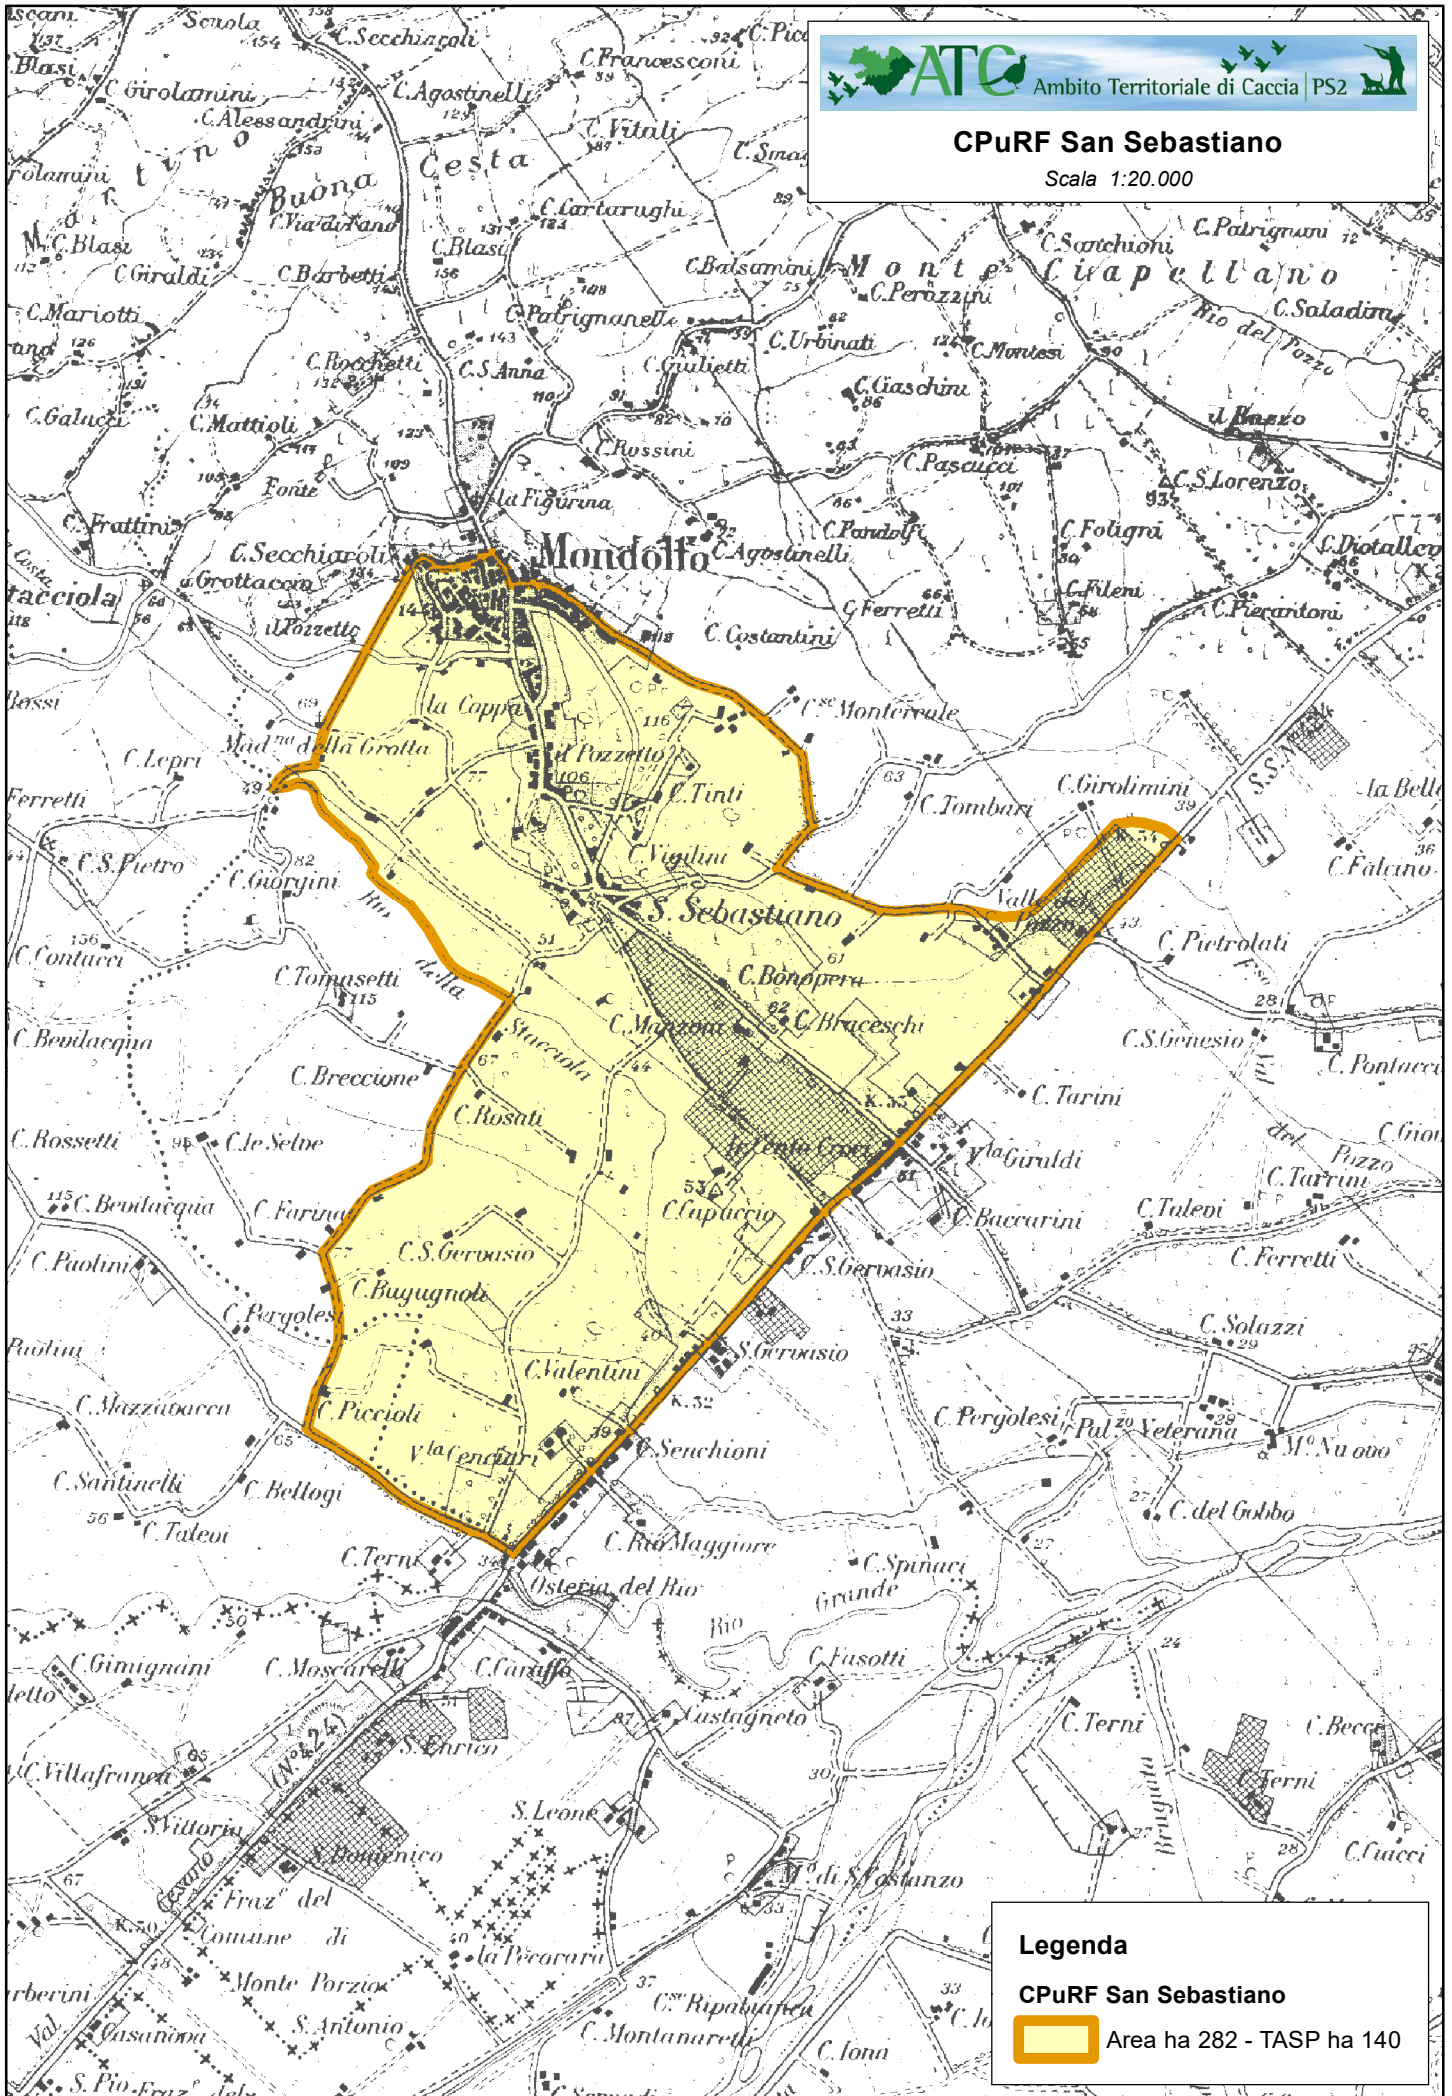

**CPuRF San Sebastiano**

Scala 1:20.000

**Legenda**

**CPuRF San Sebastiano**

 Area ha 282 - TASP ha 140