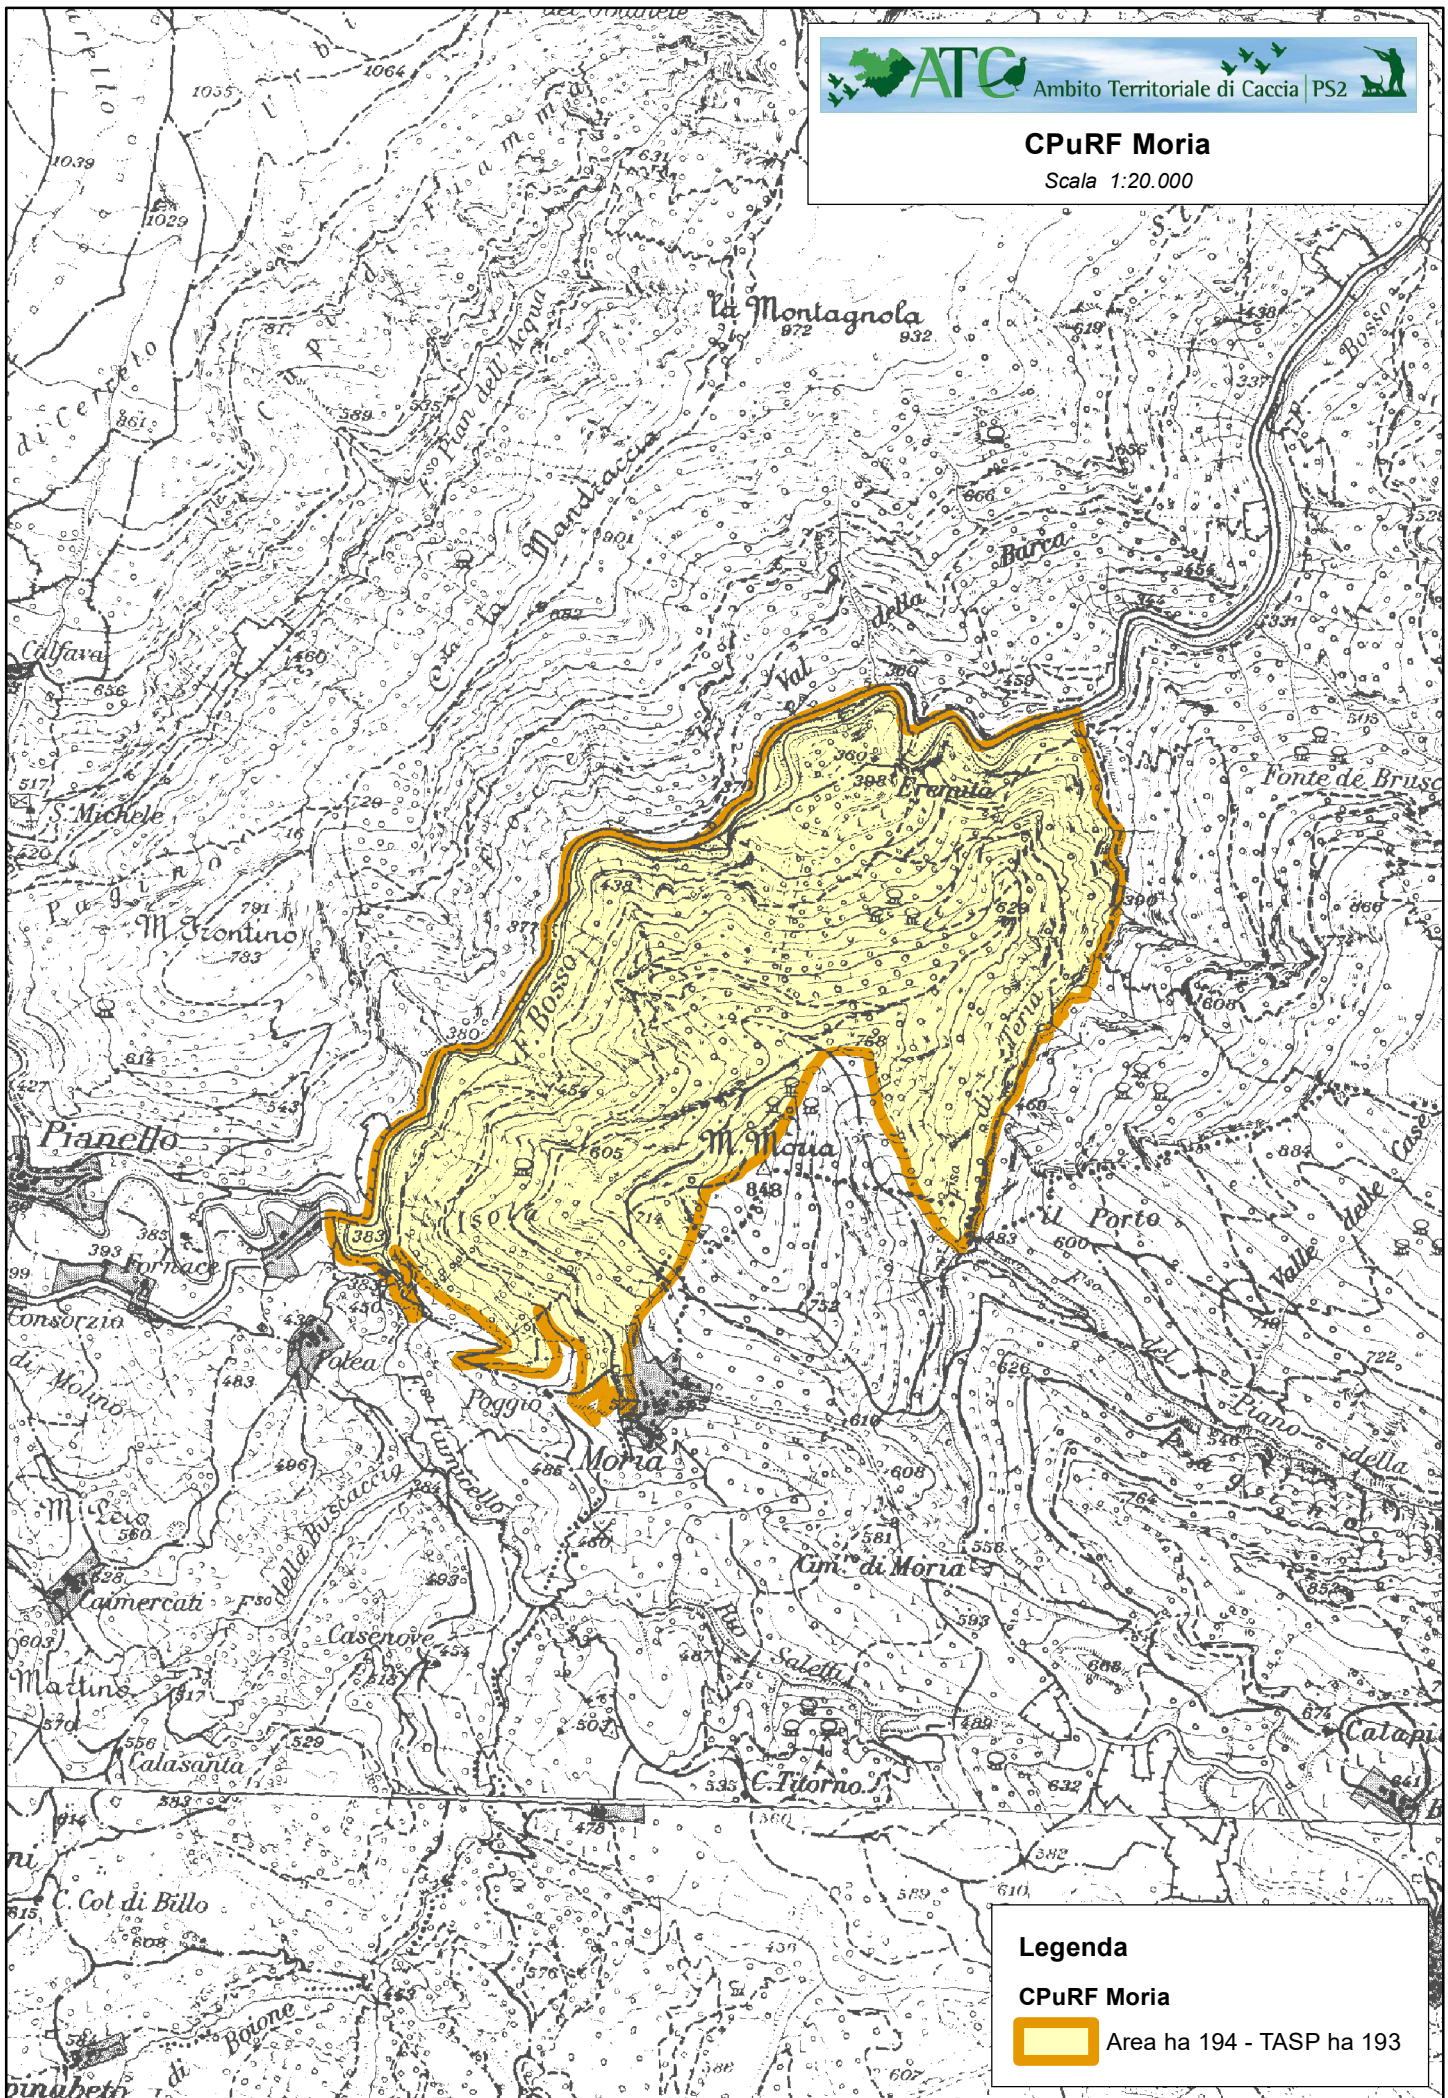

CPuRF Moria

Scala 1:20.000

Legenda

CPuRF Moria

 Area ha 194 - TASP ha 193