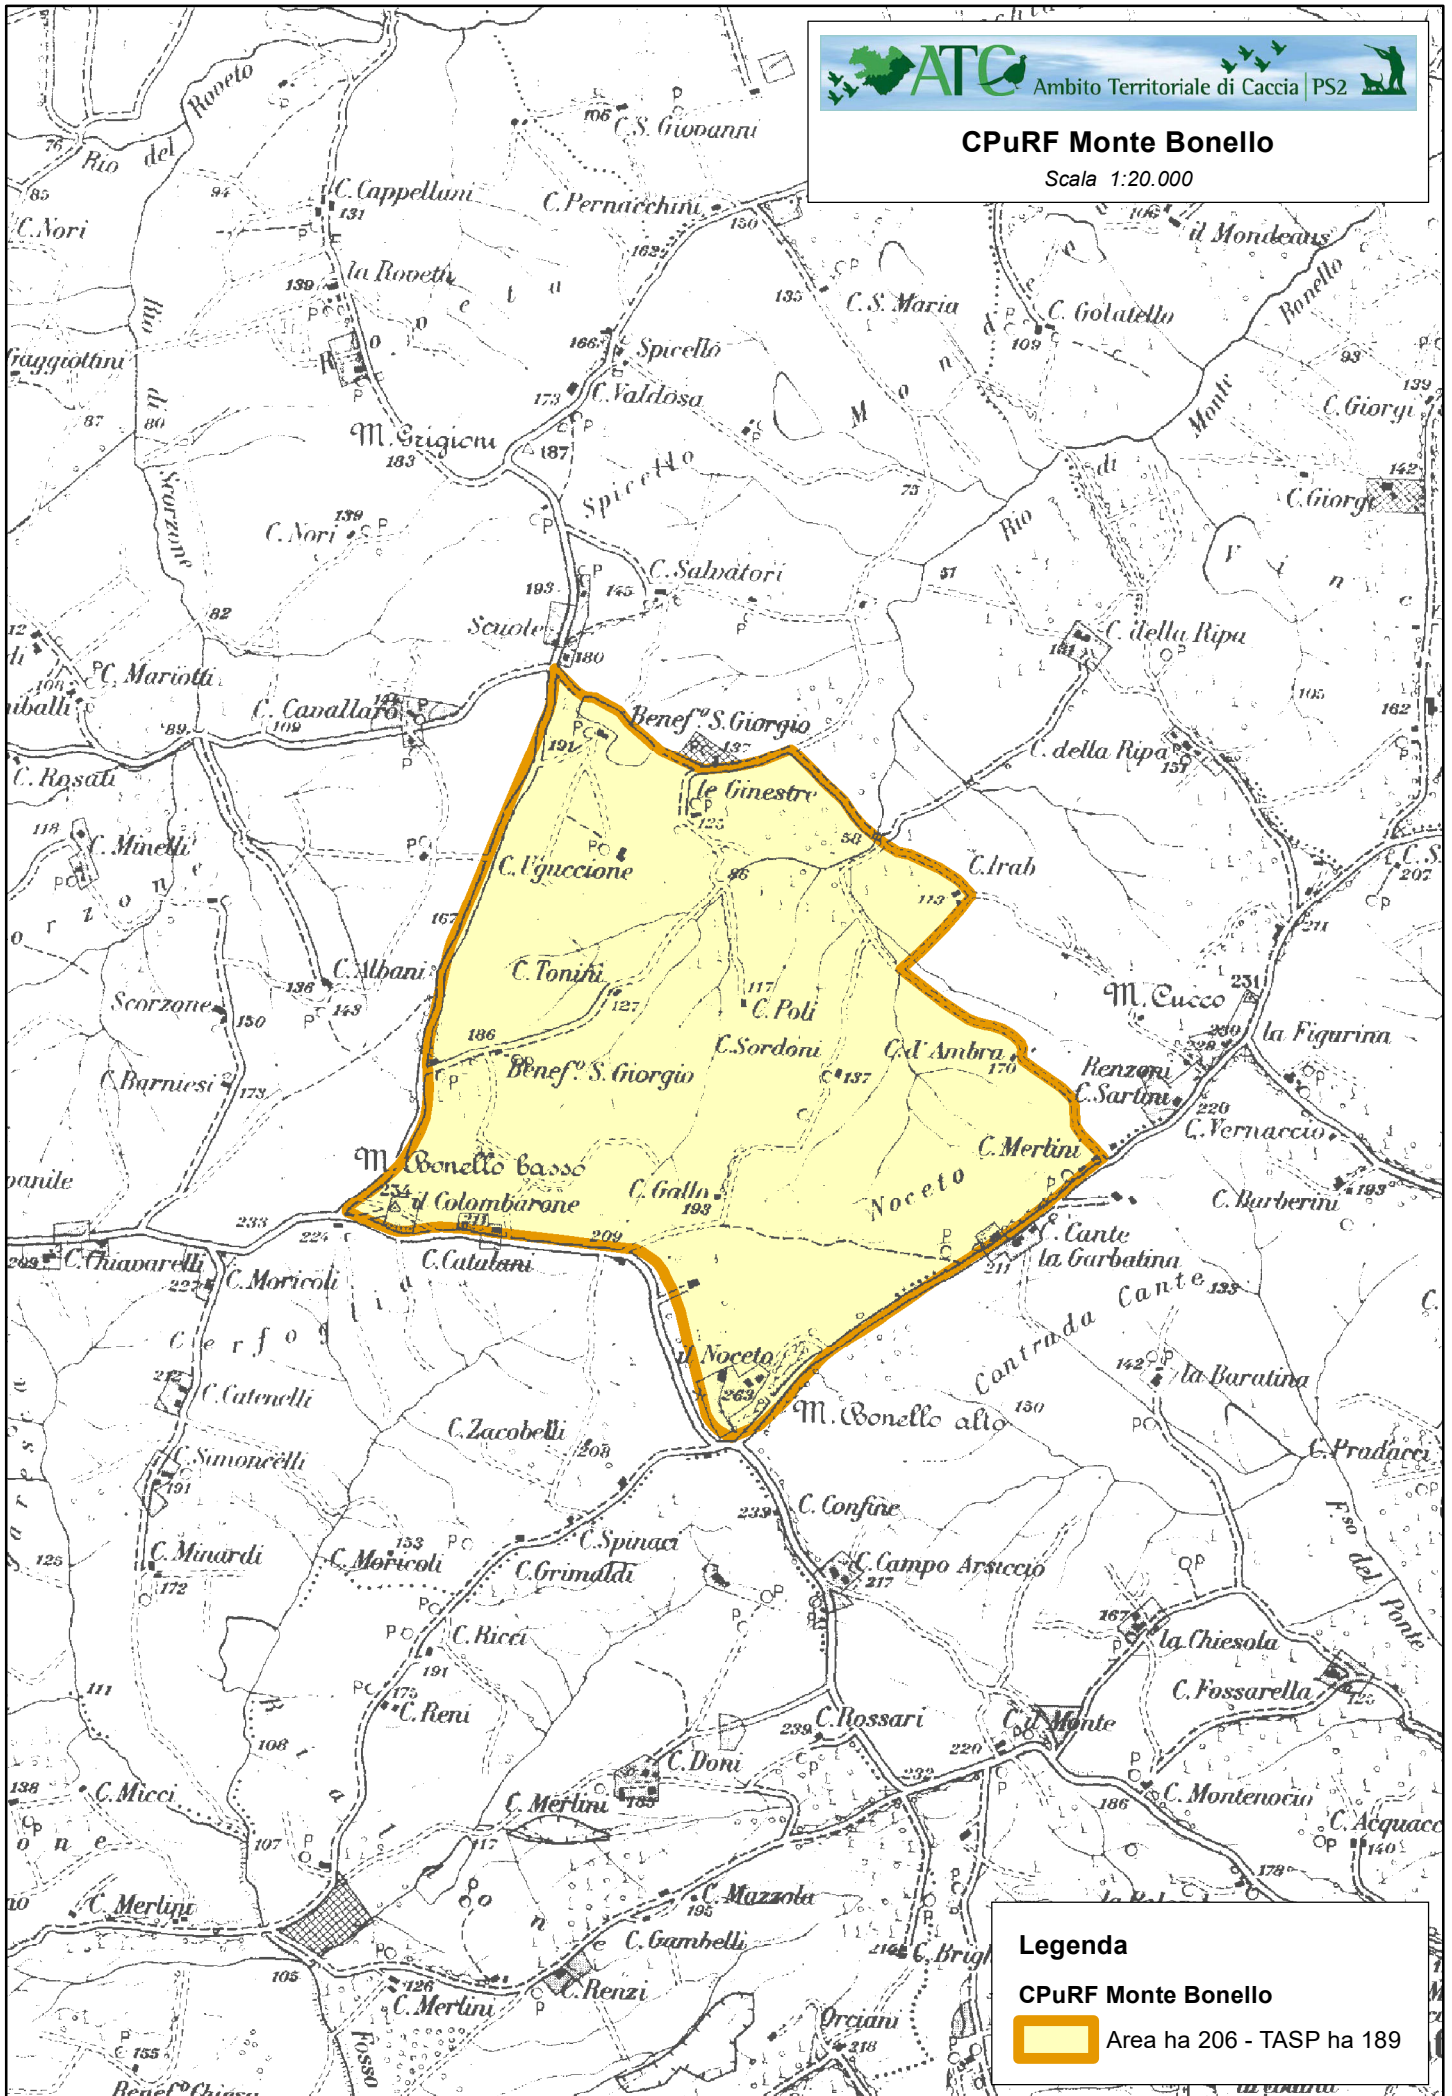

CPuRF Monte Bonello

Scala 1:20.000

Legenda

CPuRF Monte Bonello

 Area ha 206 - TASP ha 189