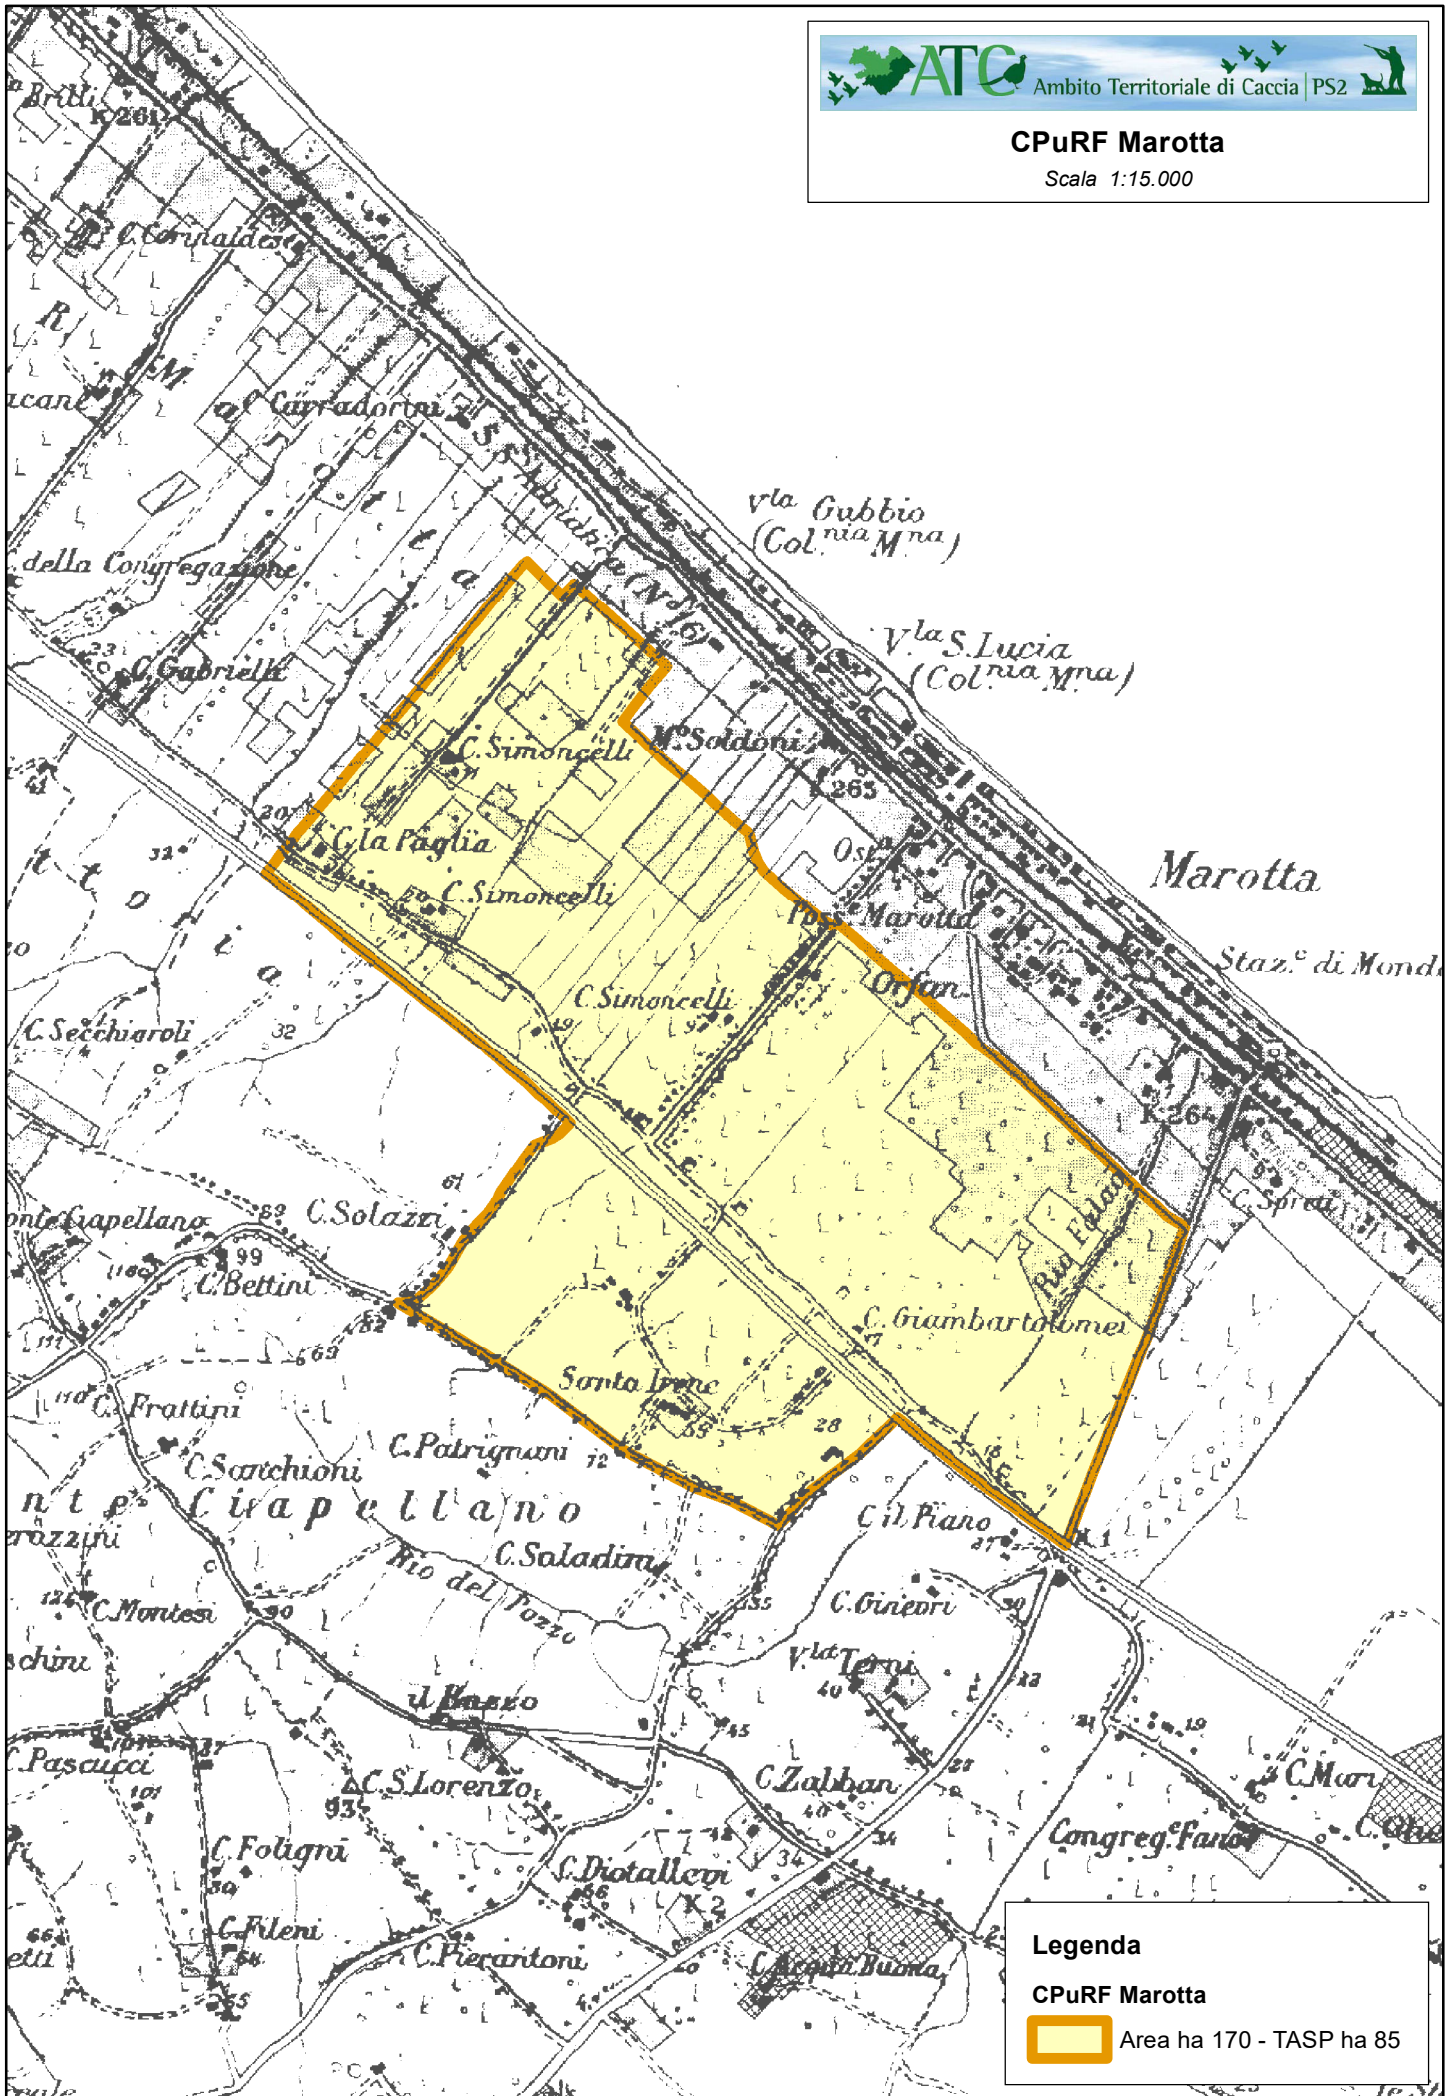

CPuRF Marotta

Scala 1:15.000

Legenda

CPuRF Marotta

Area ha 170 - TASP ha 85