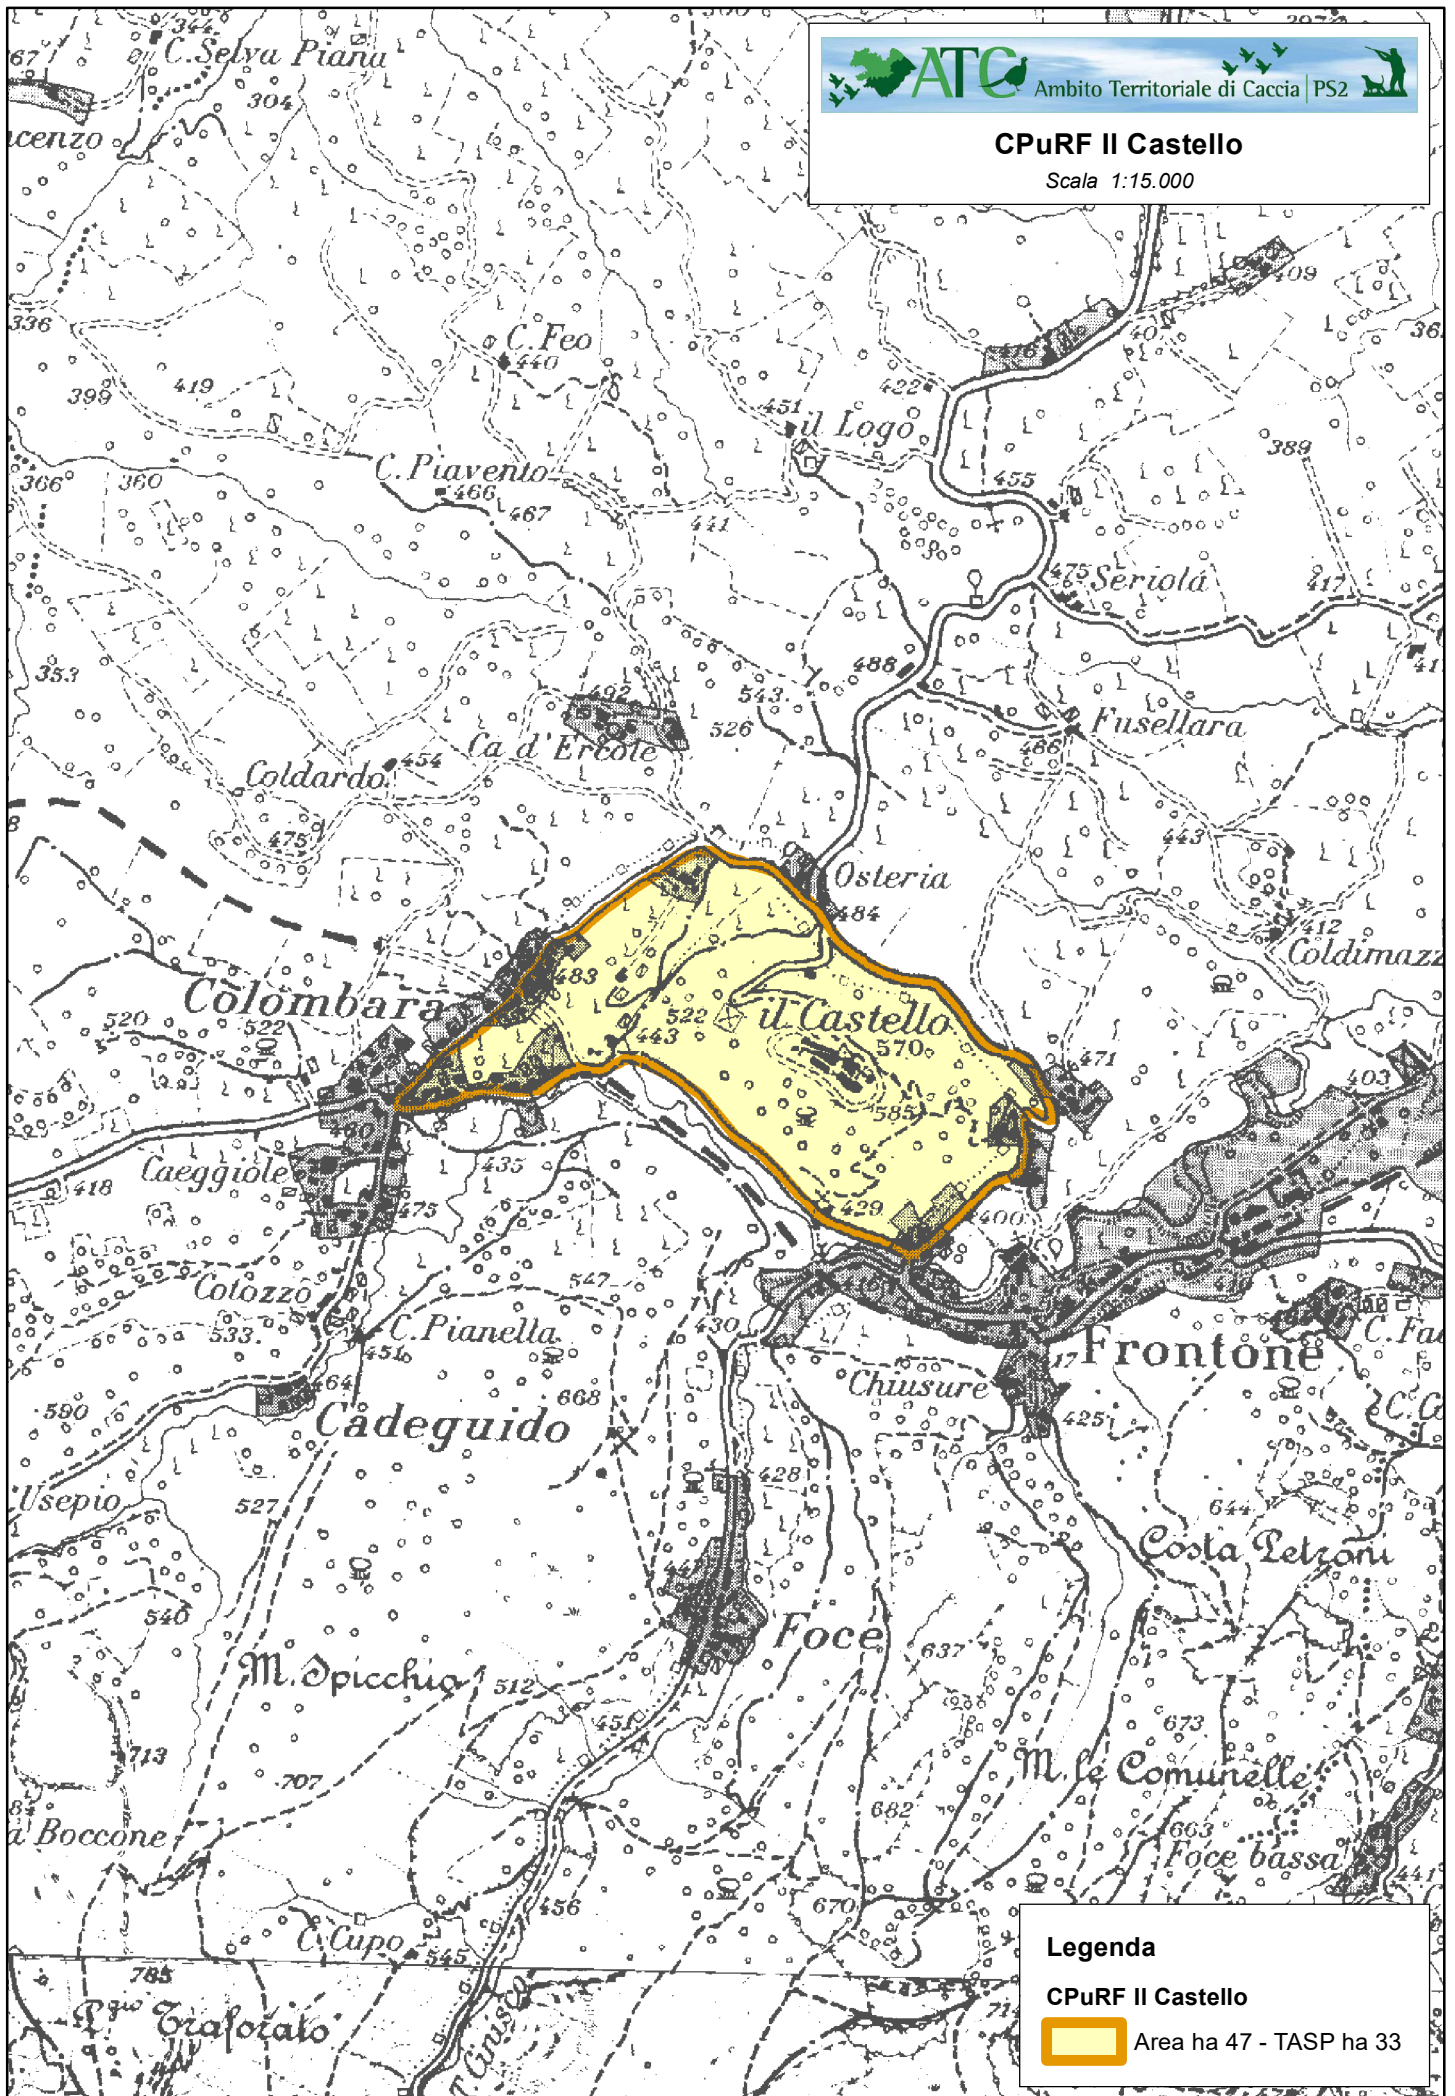

**CPuRF II Castello**

Scala 1:15.000

**Legenda**

**CPuRF II Castello**

 Area ha 47 - TASP ha 33