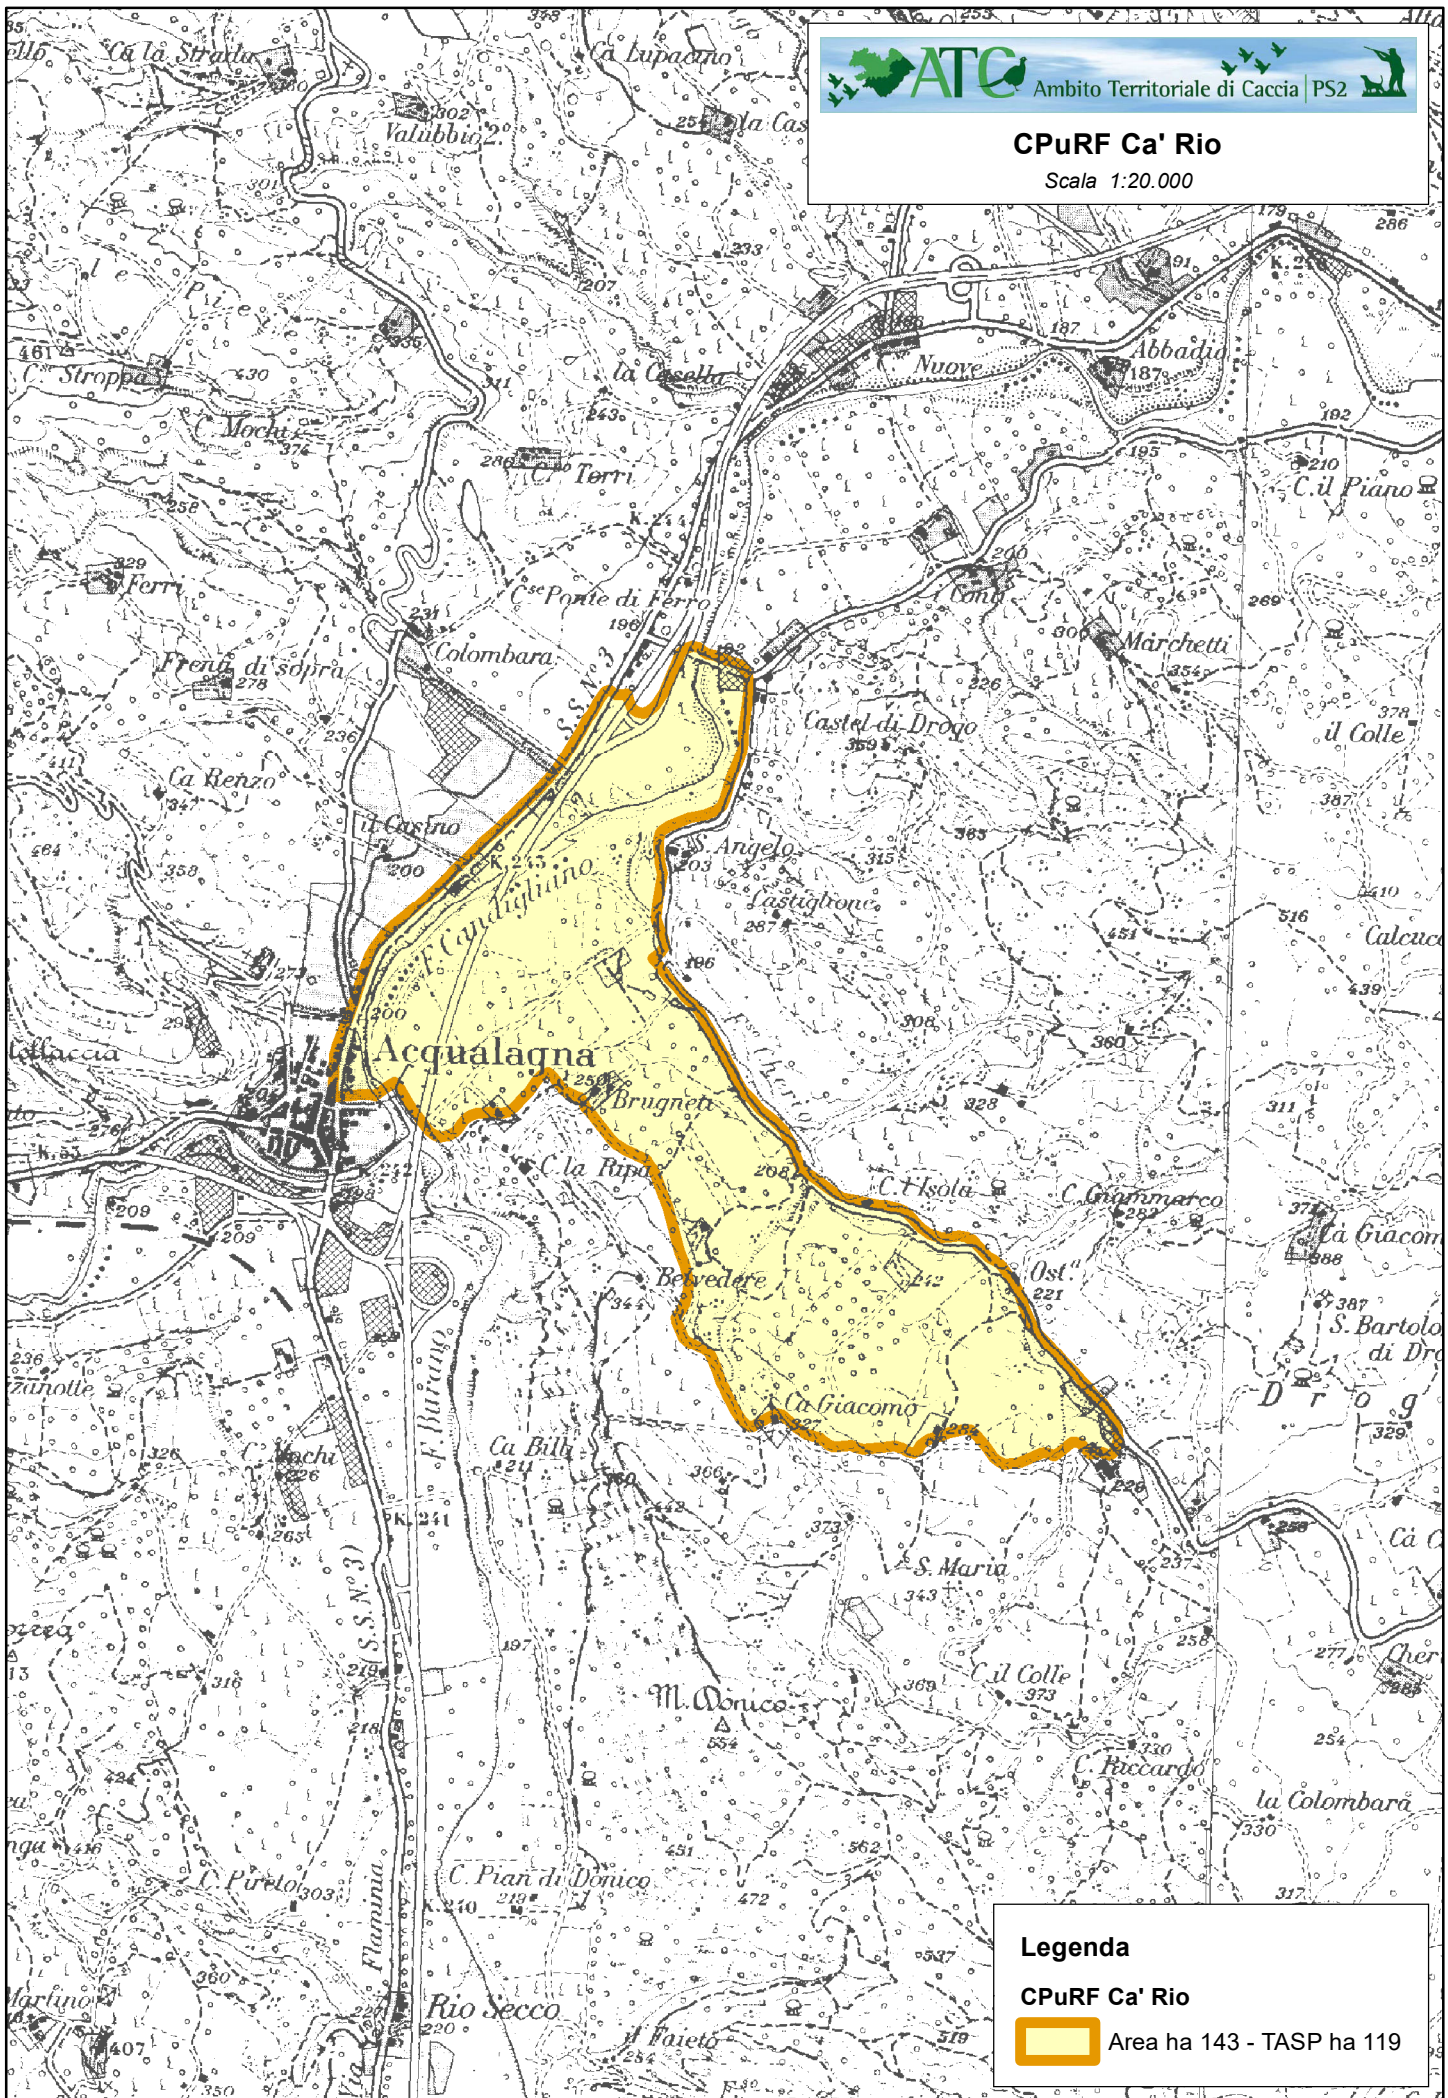

**CPuRF Ca' Rio**

Scala 1:20.000

**Legenda**

CPuRF Ca' Rio

 Area ha 143 - TASP ha 119