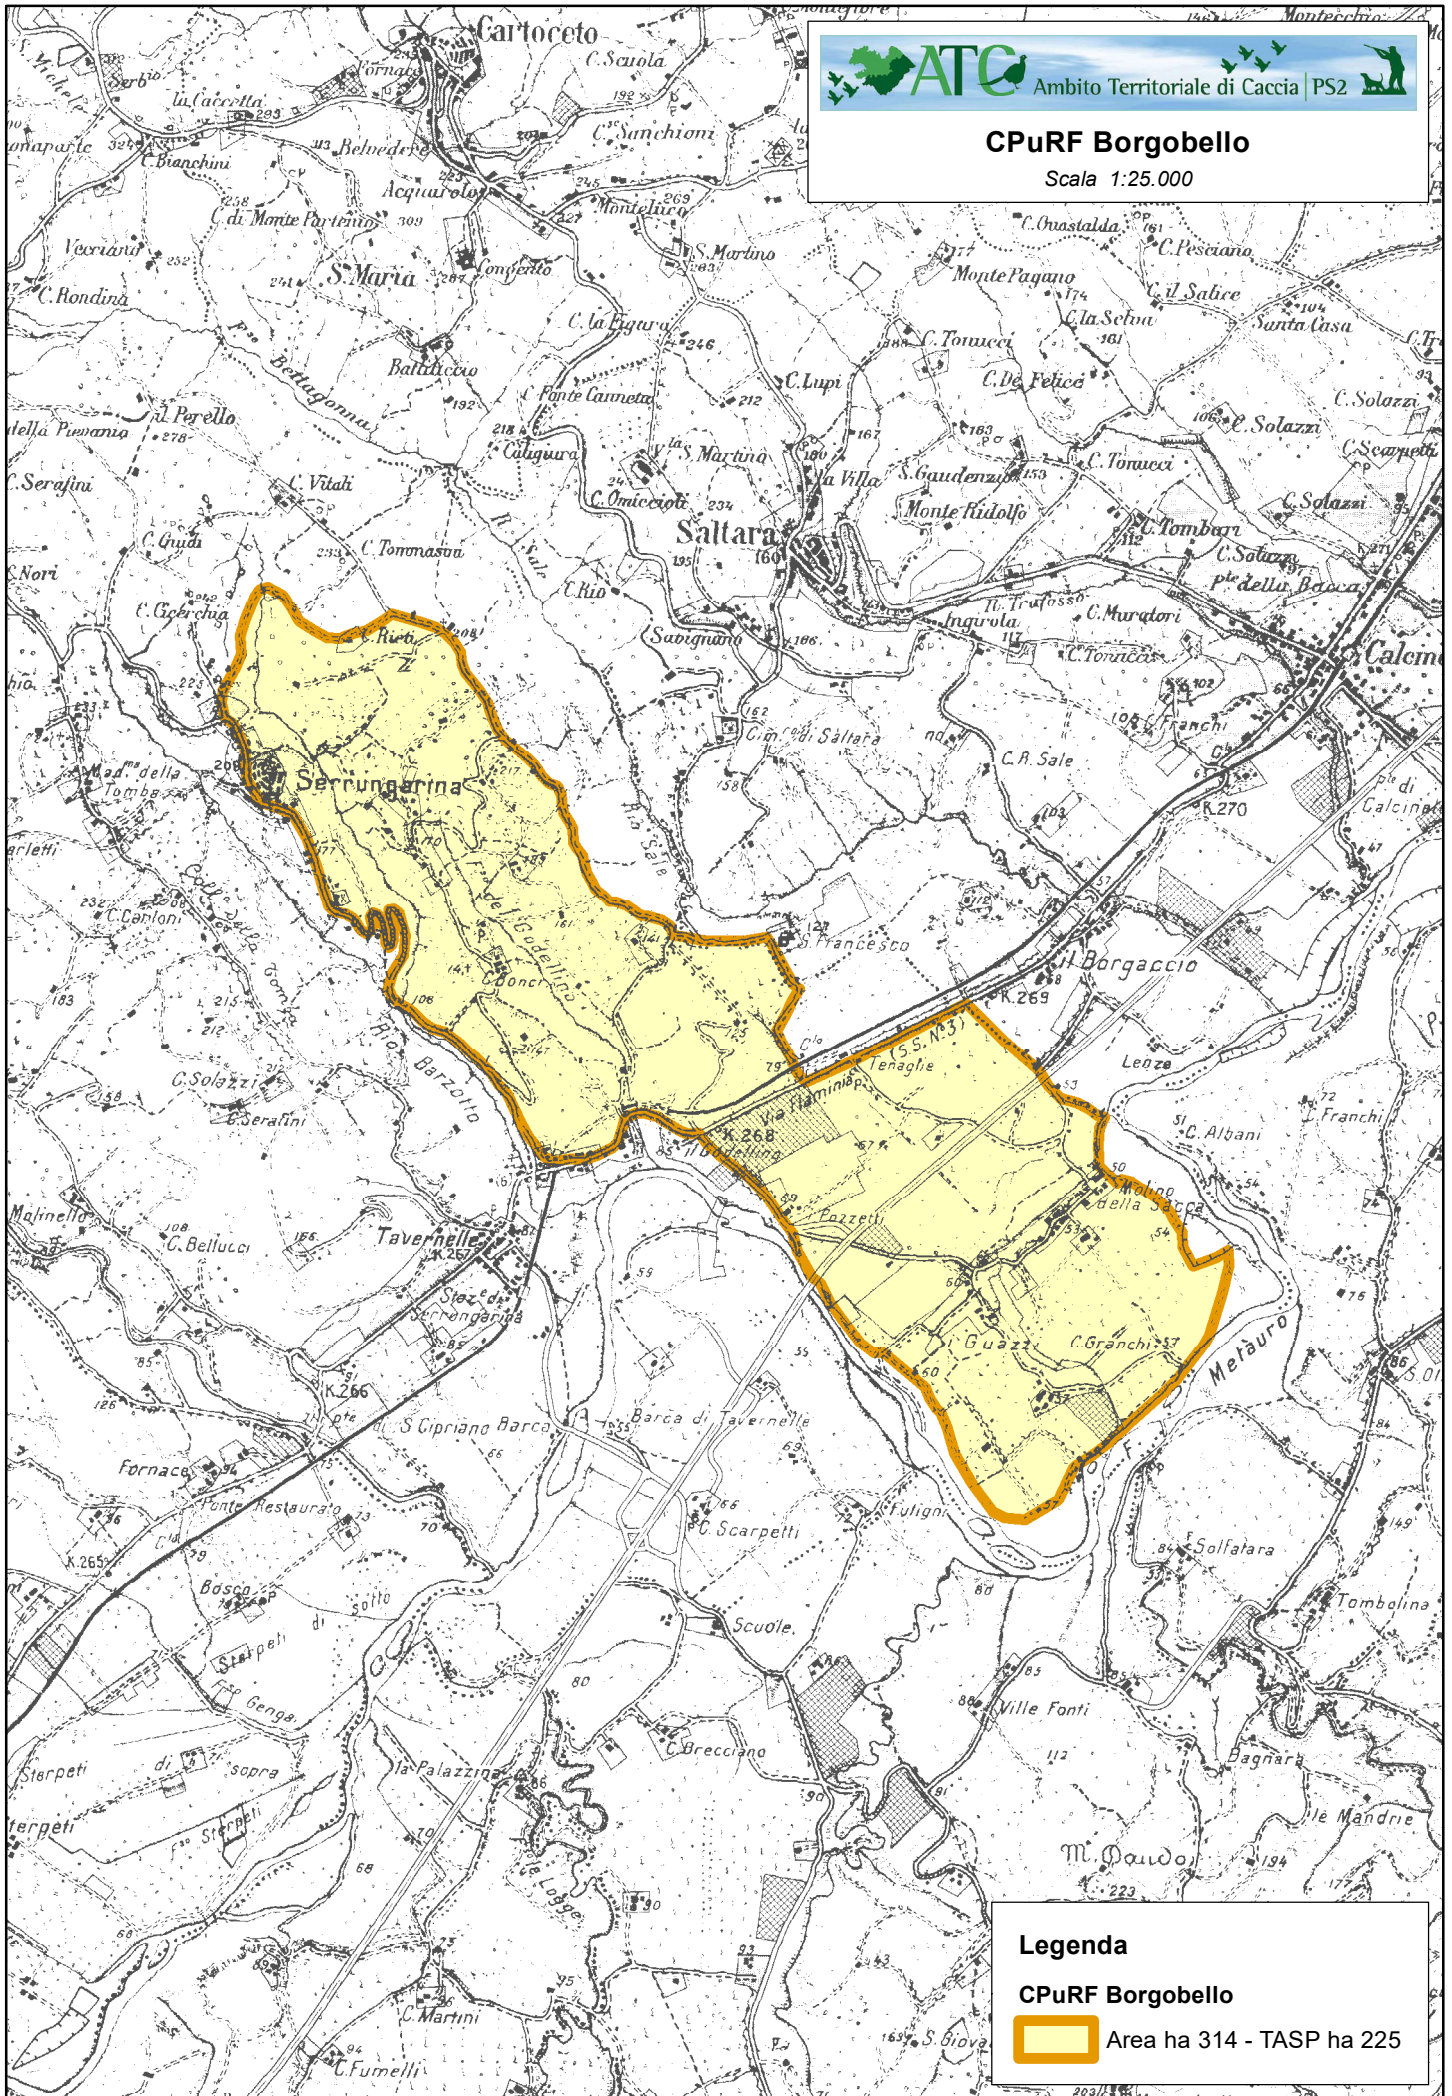

CPuRF Borgobello

Scala 1:25.000

Legenda

CPuRF Borgobello

 Area ha 314 - TASP ha 225