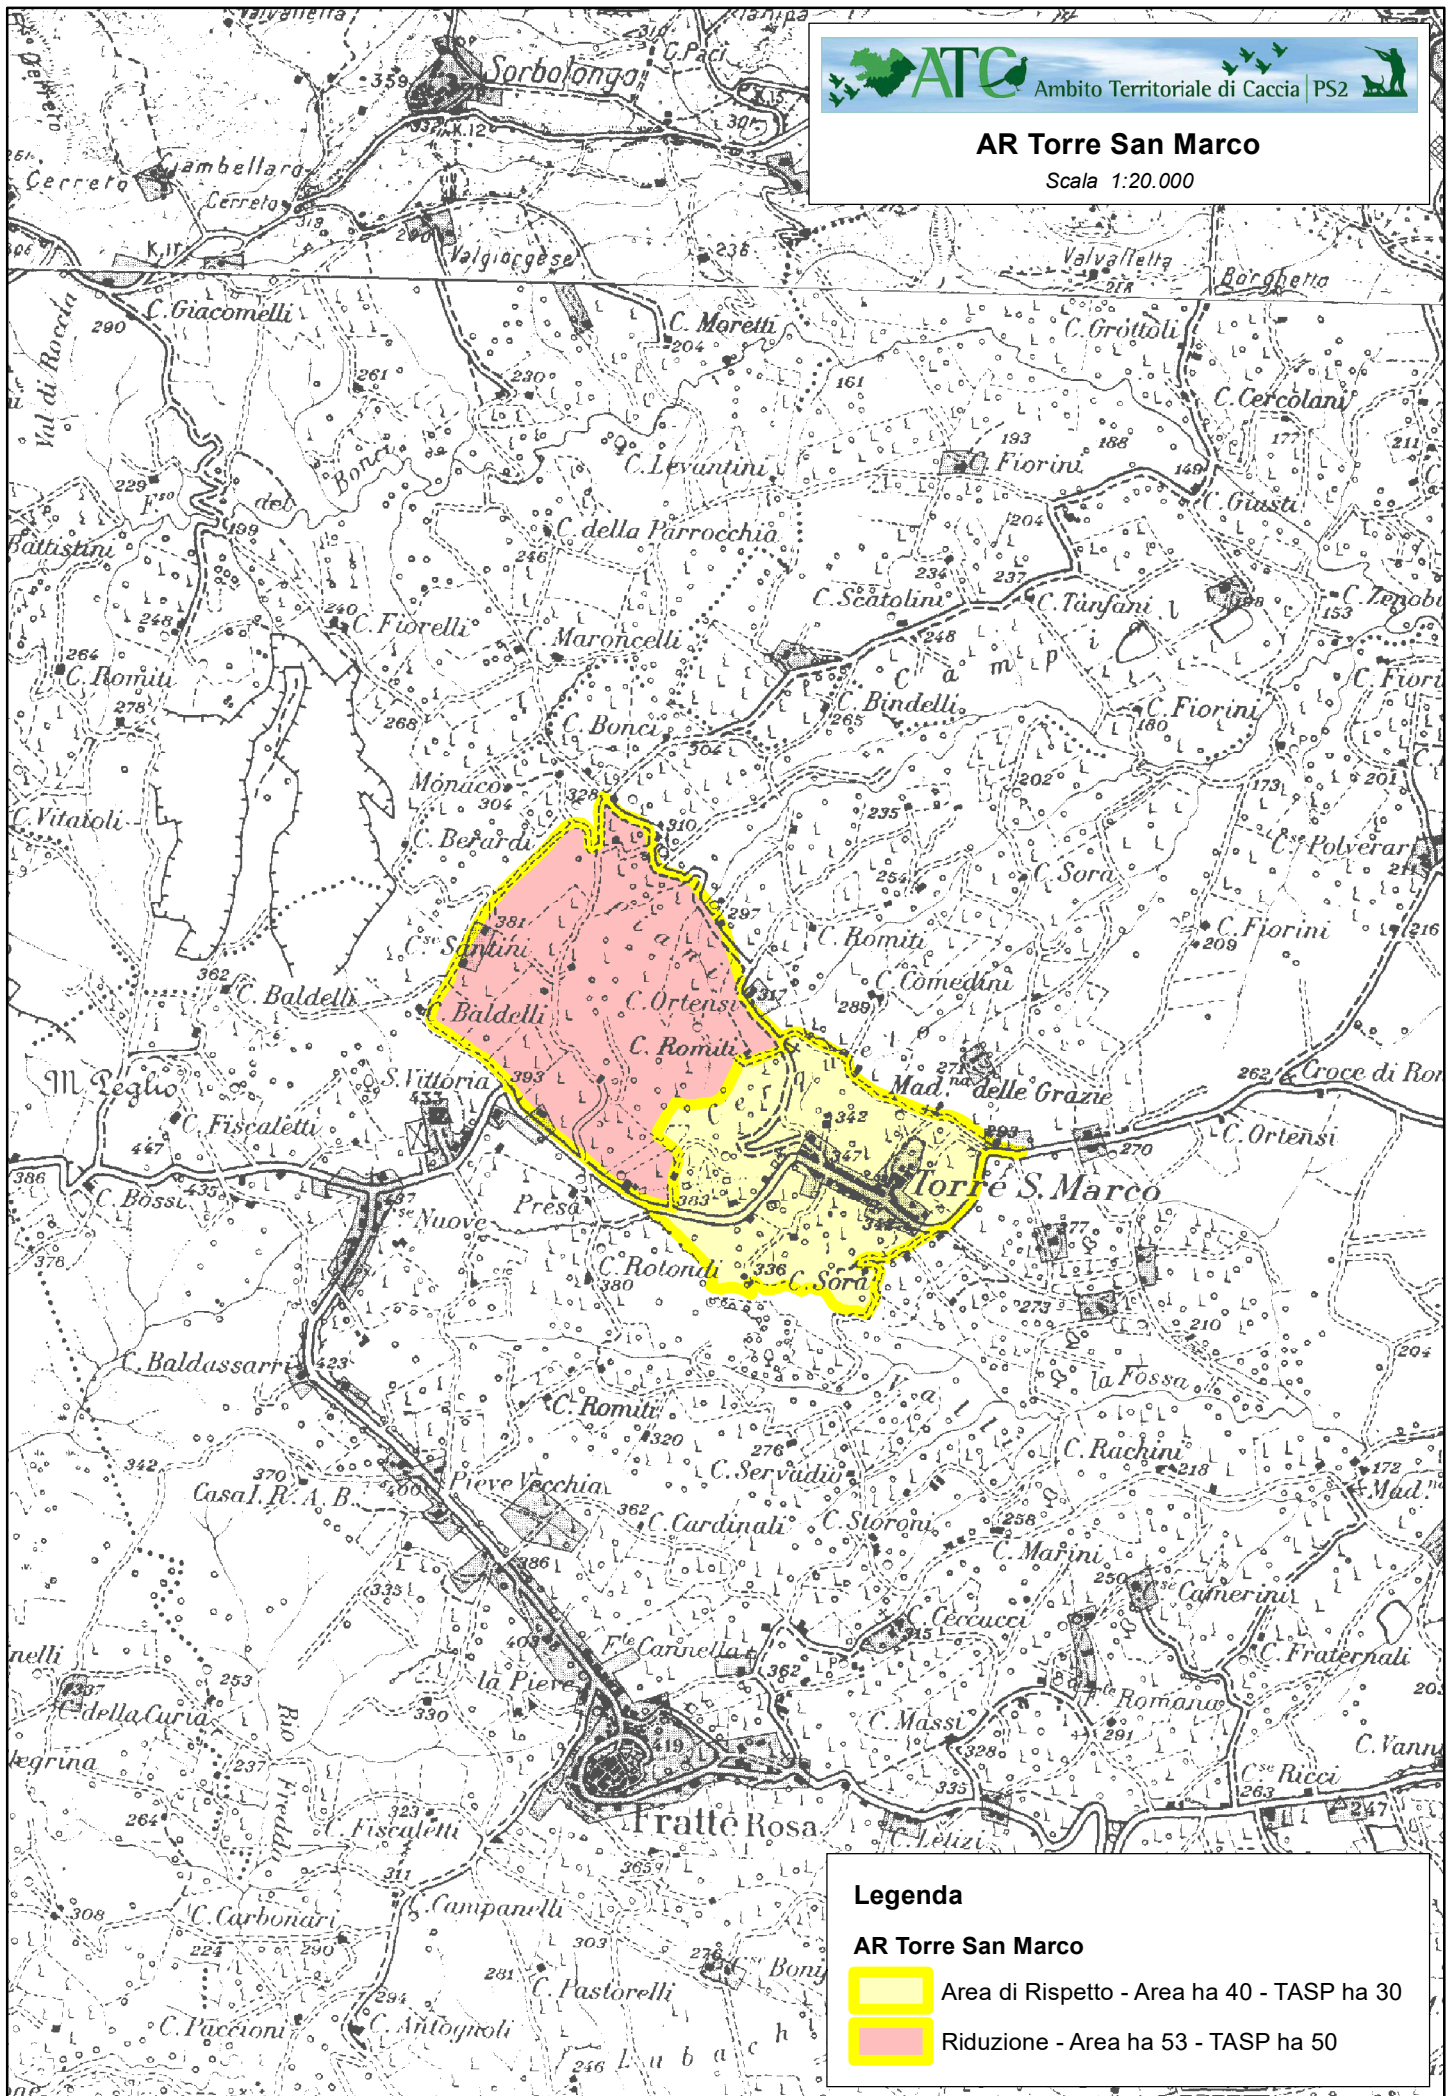

AR Torre San Marco

Scala 1:20.000

Legenda

AR Torre San Marco

-  Area di Rispetto - Area ha 40 - TASP ha 30
-  Riduzione - Area ha 53 - TASP ha 50