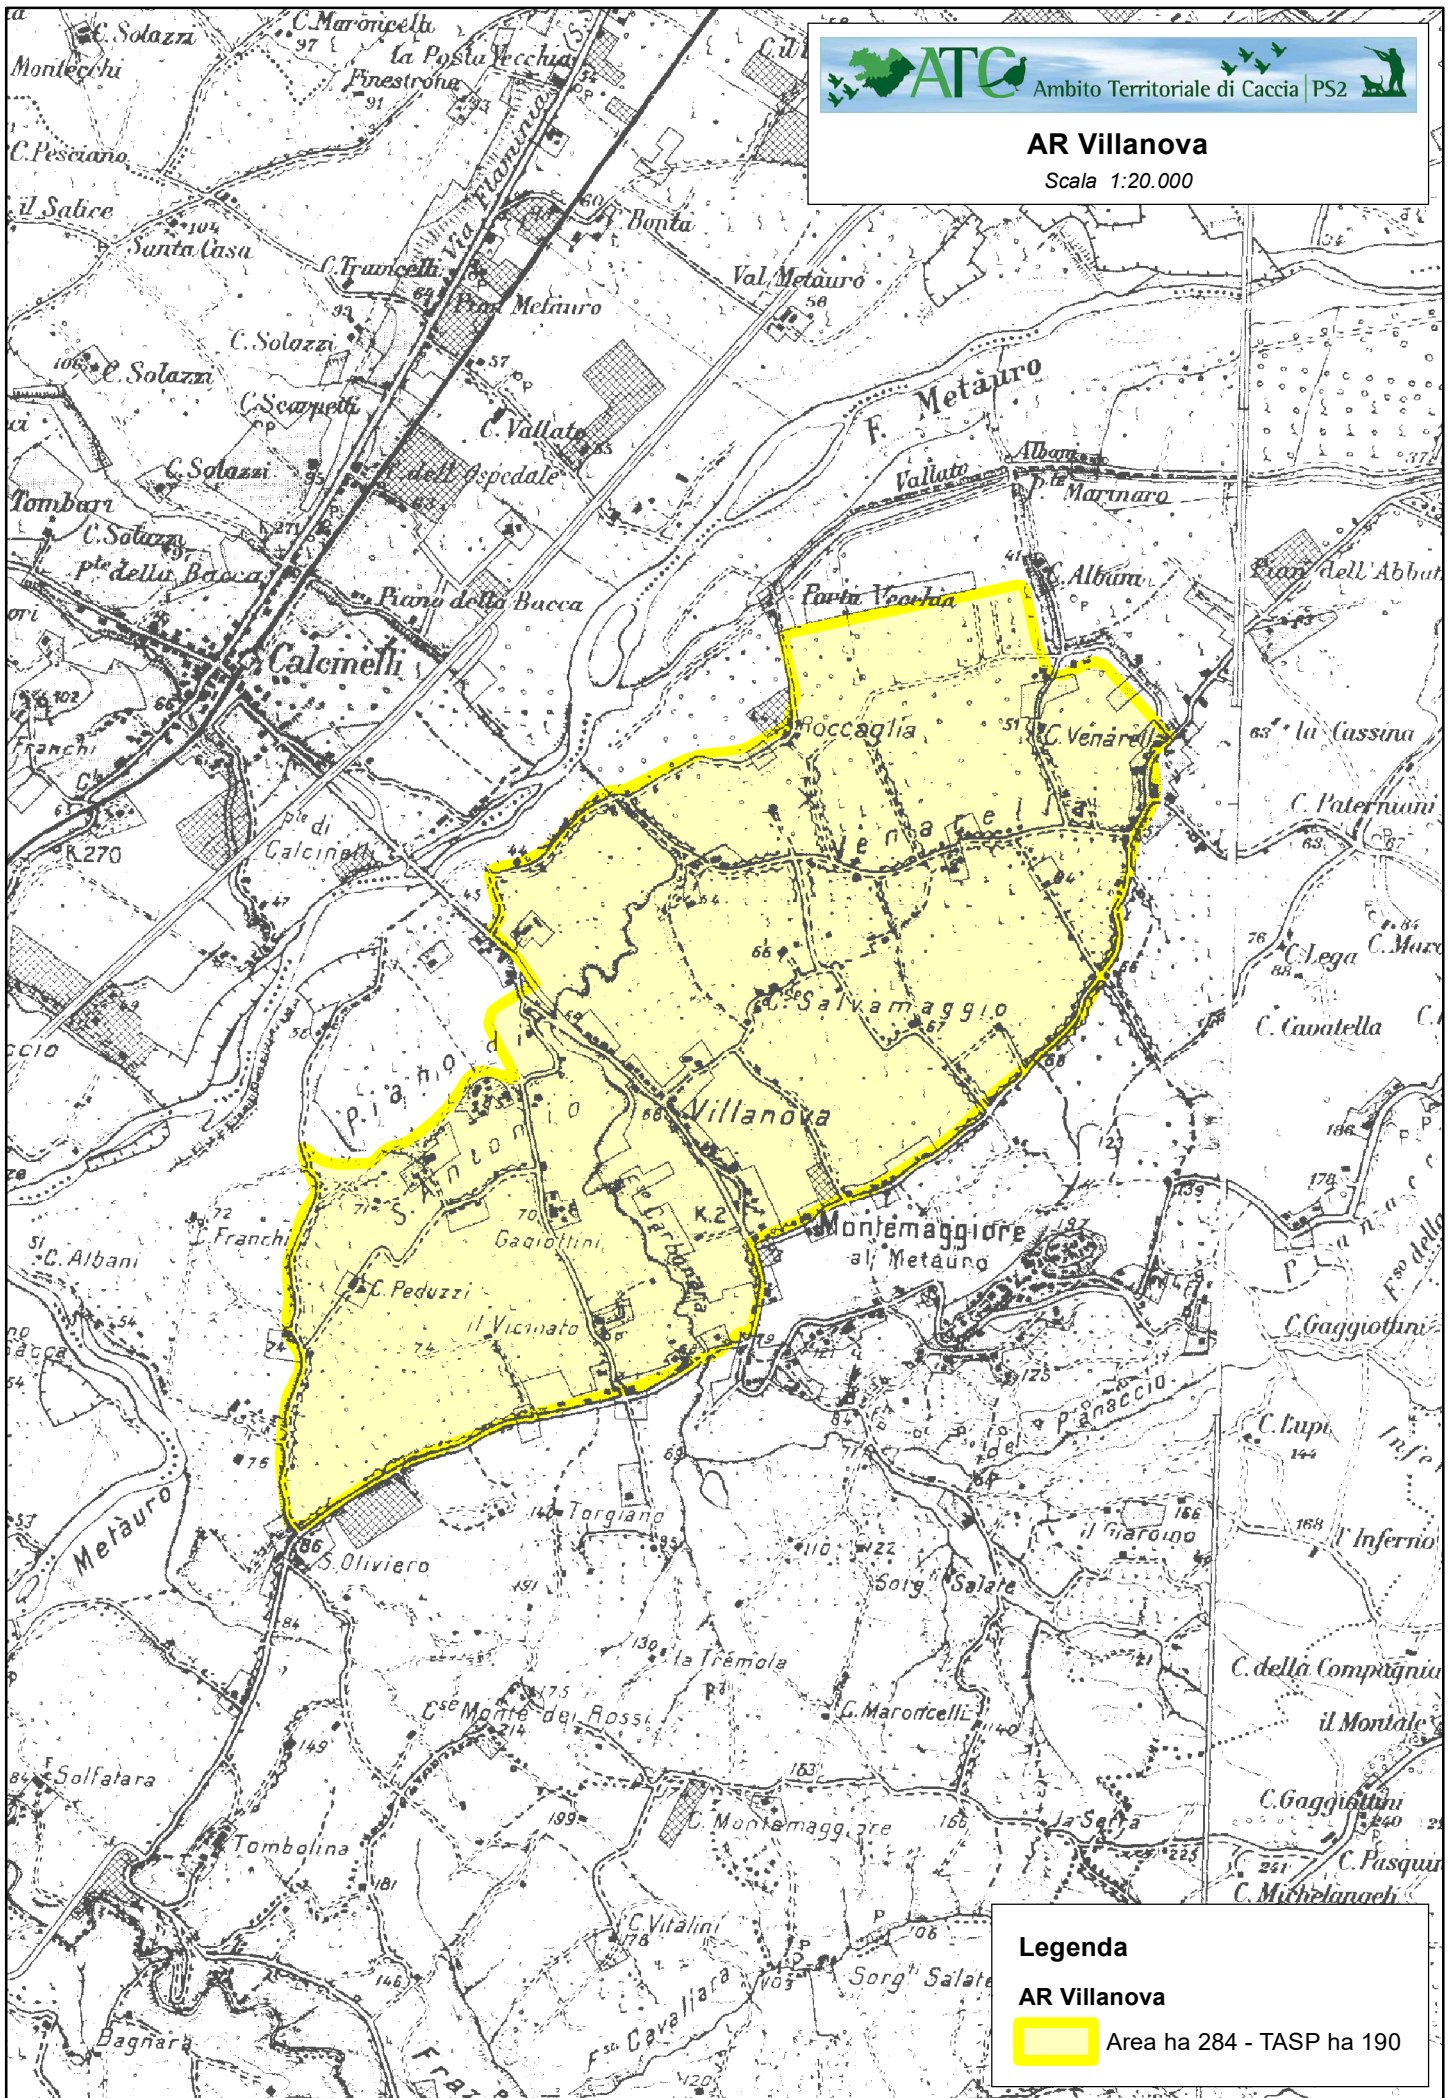

AR Villanova
Scala 1:20.000

Legenda

AR Villanova

 Area ha 284 - TASP ha 190