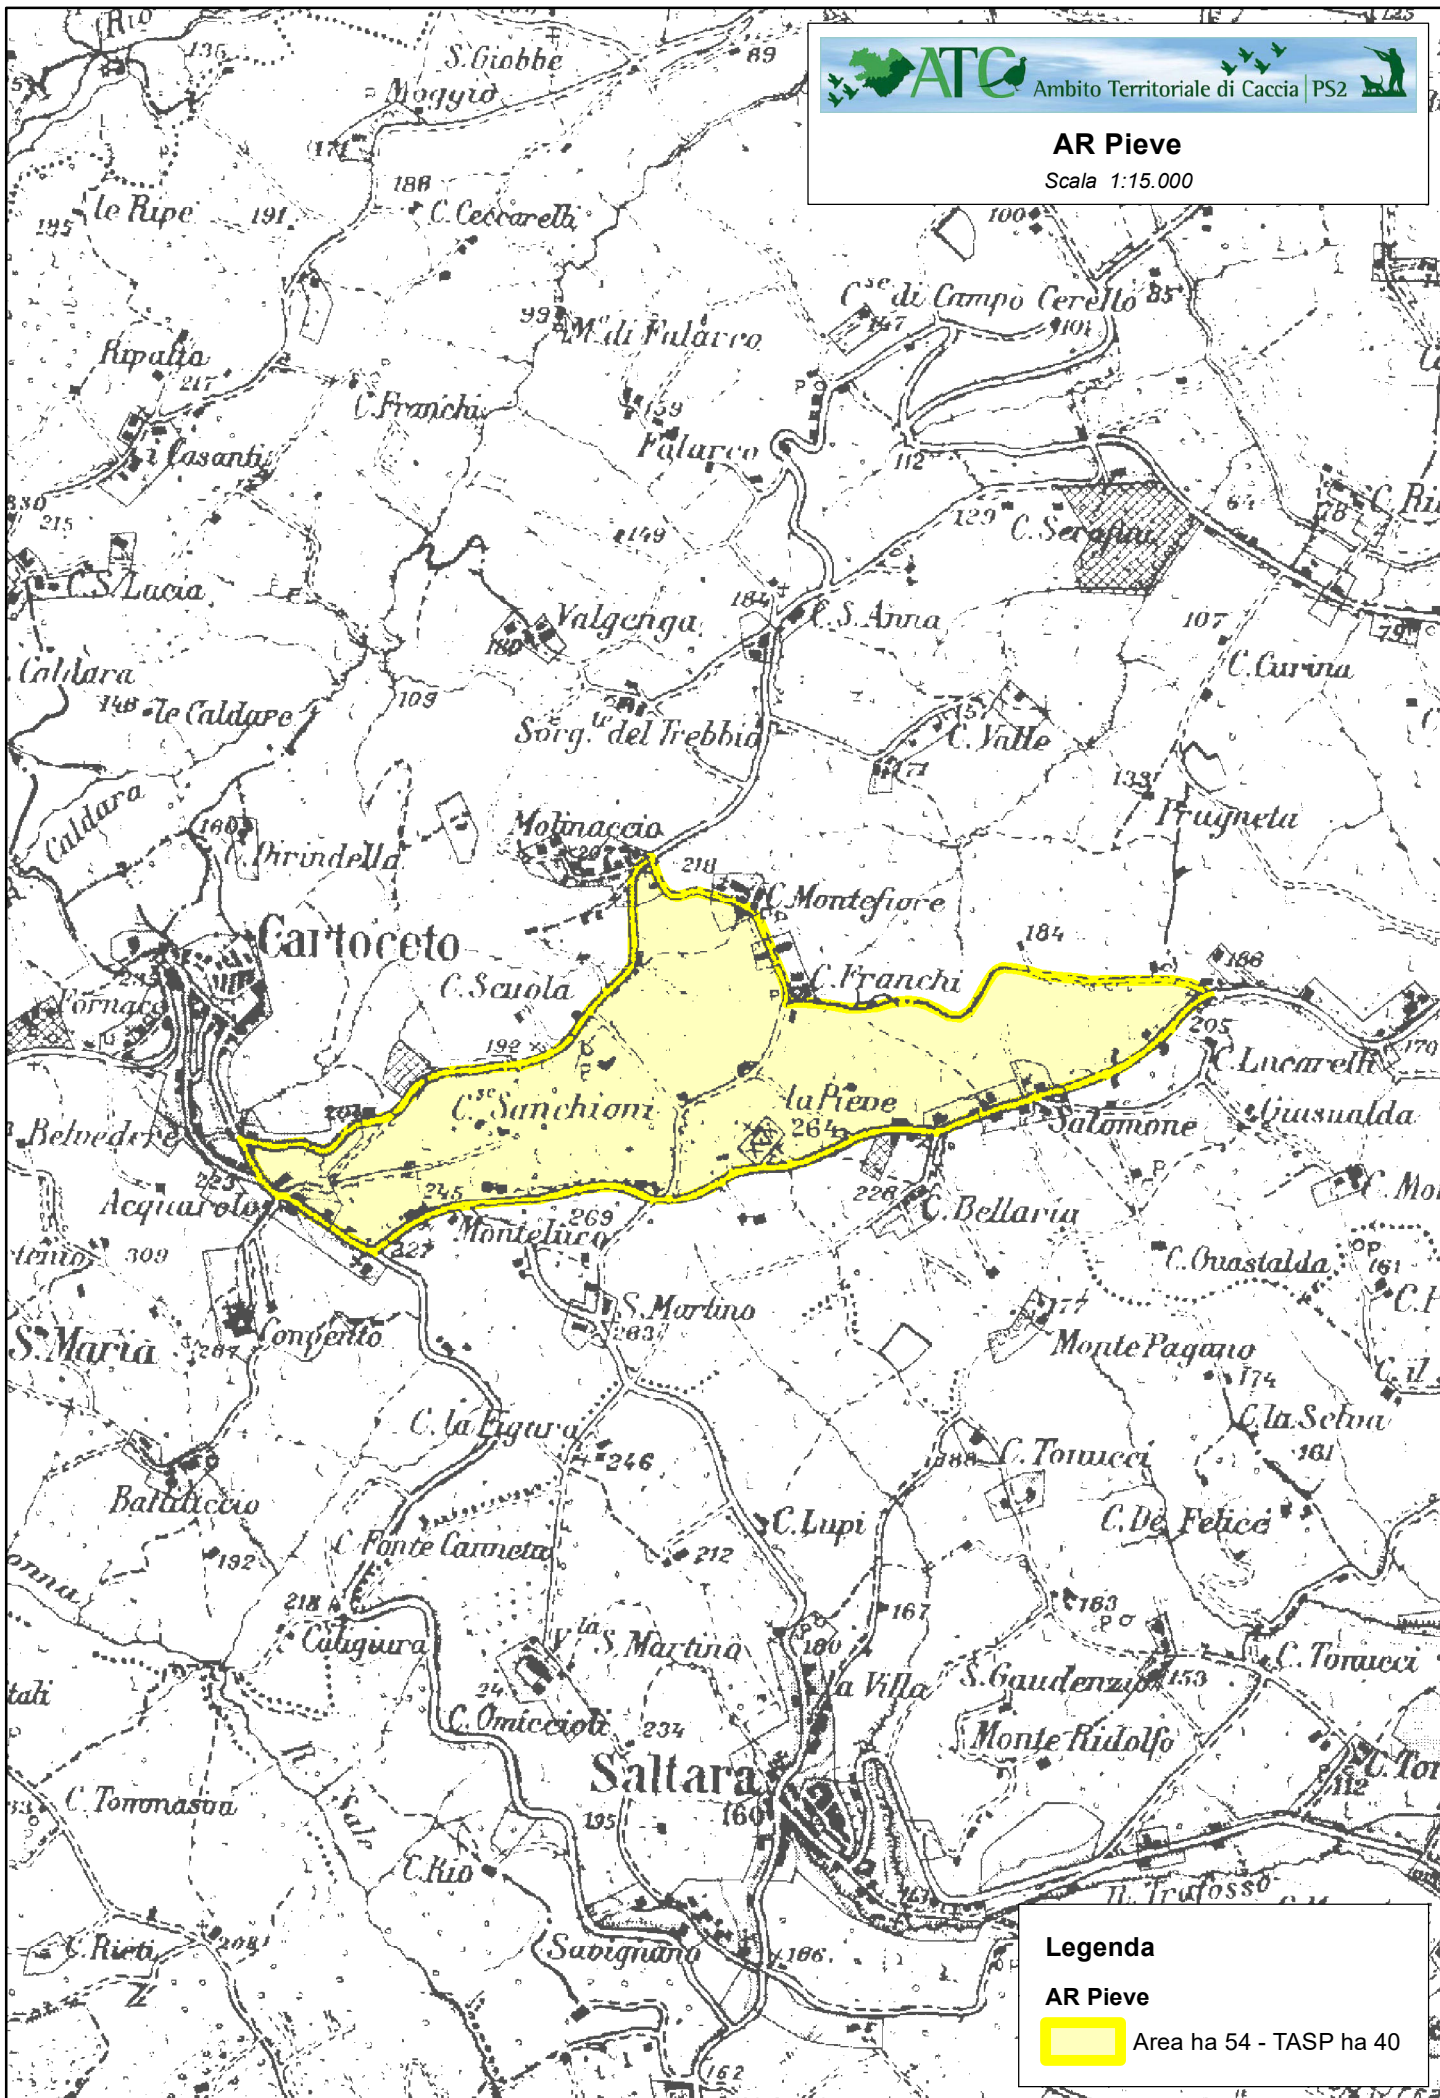

Ambito Territoriale di Caccia | PS2

AR Pieve

Scala 1:15.000

Legenda

AR Pieve

Area ha 54 - TASP ha 40