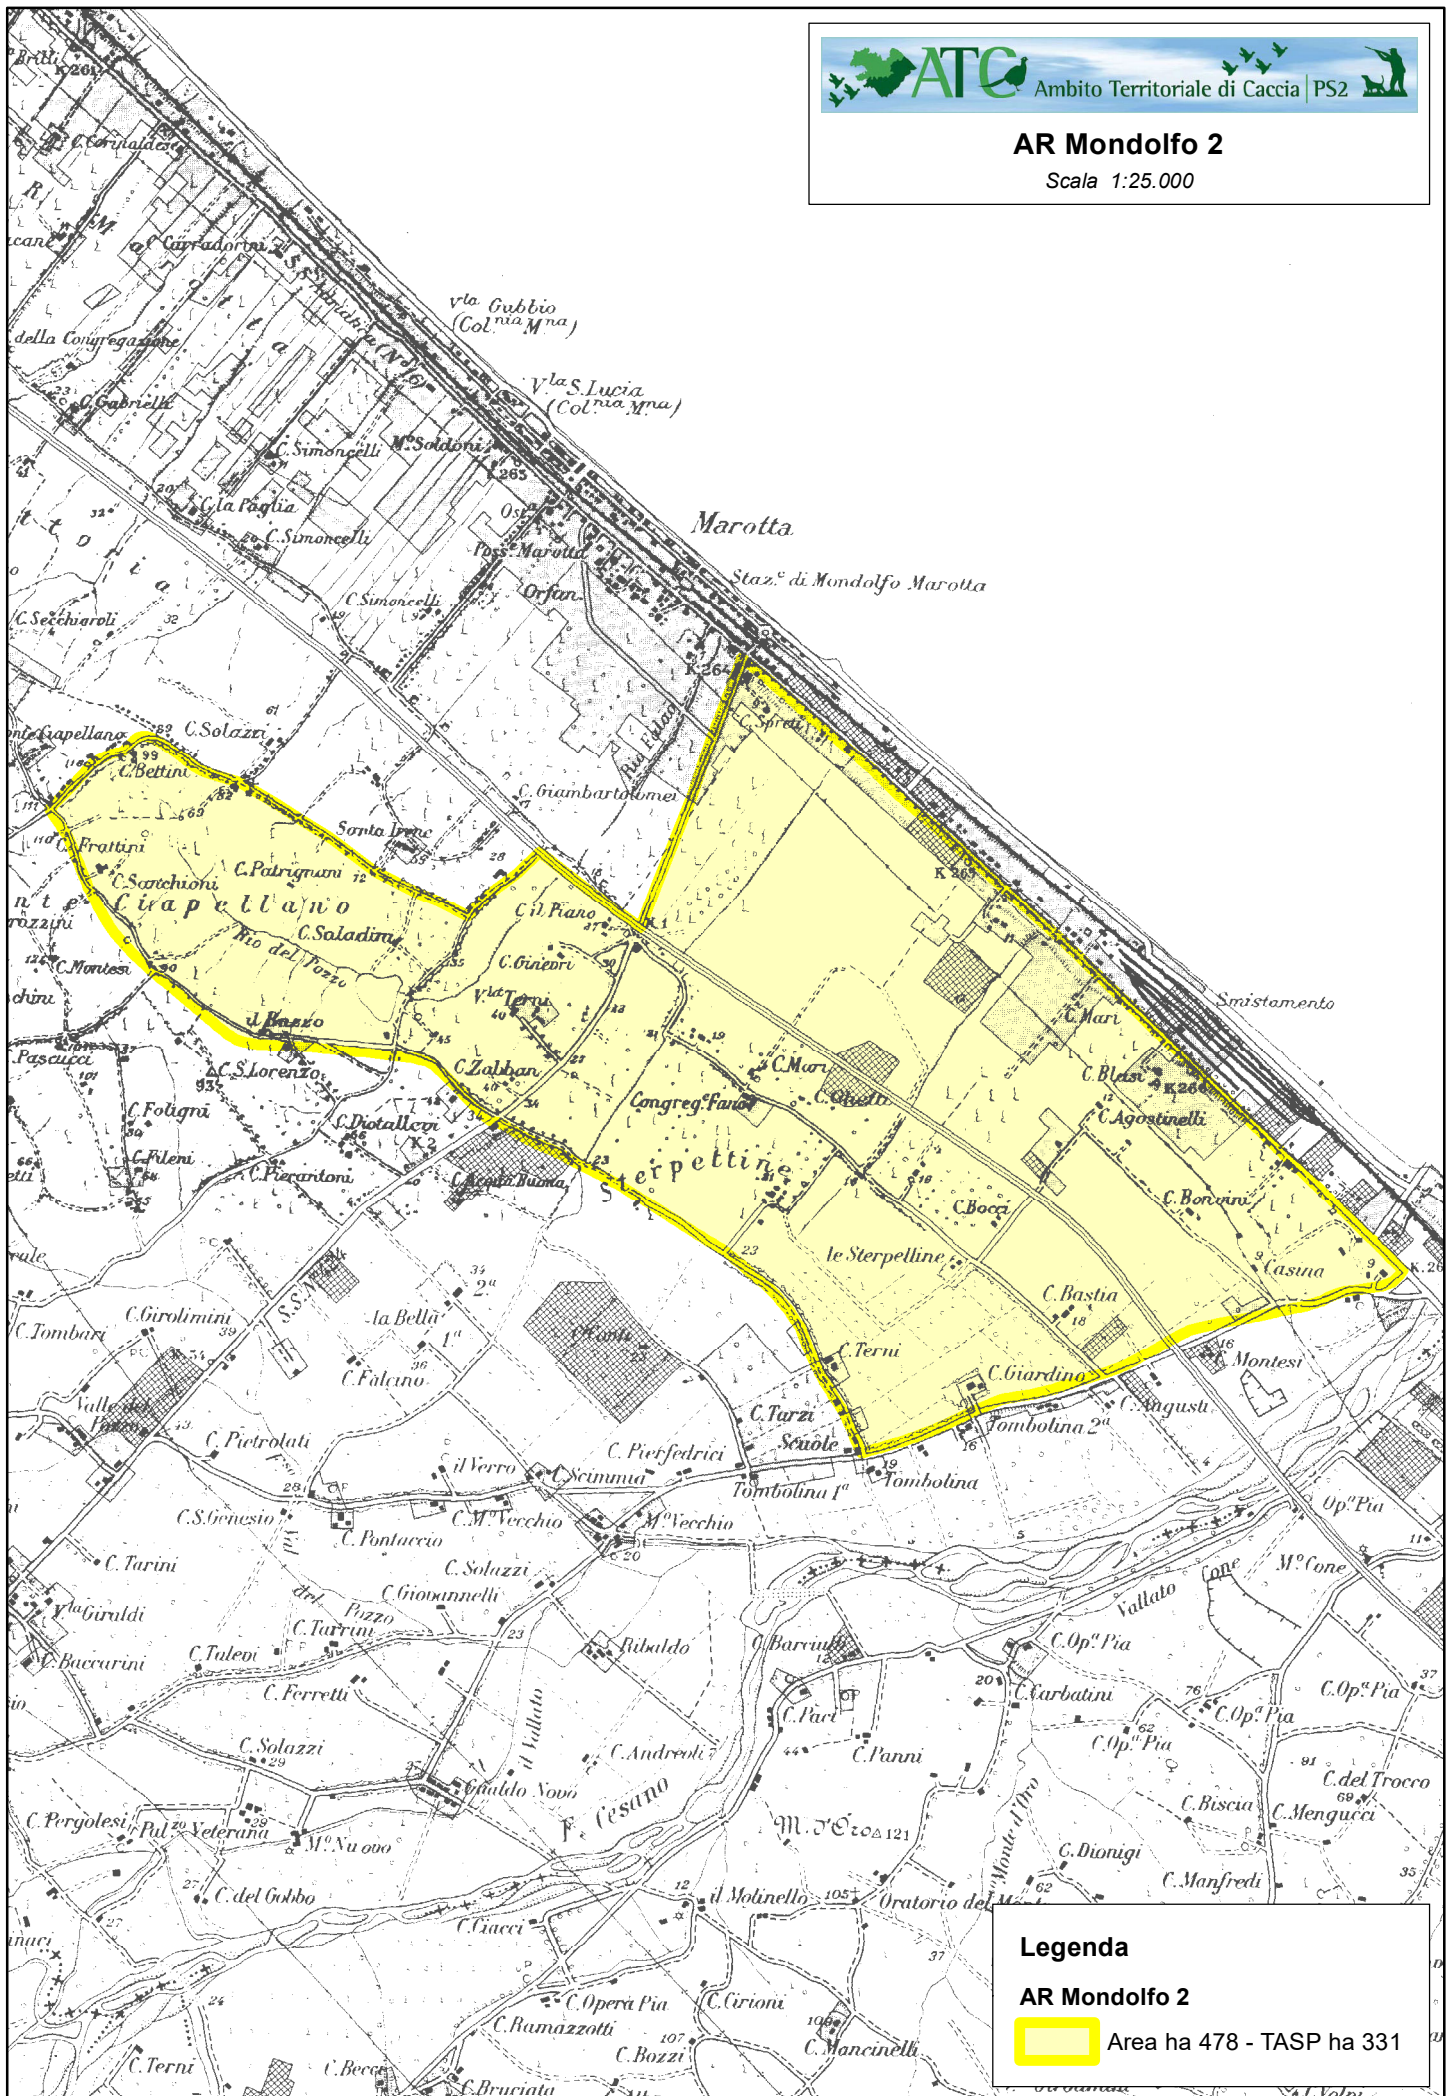

### AR Mondolfo 2

Scala 1:25.000

#### Legenda

#### AR Mondolfo 2

 Area ha 478 - TASP ha 331