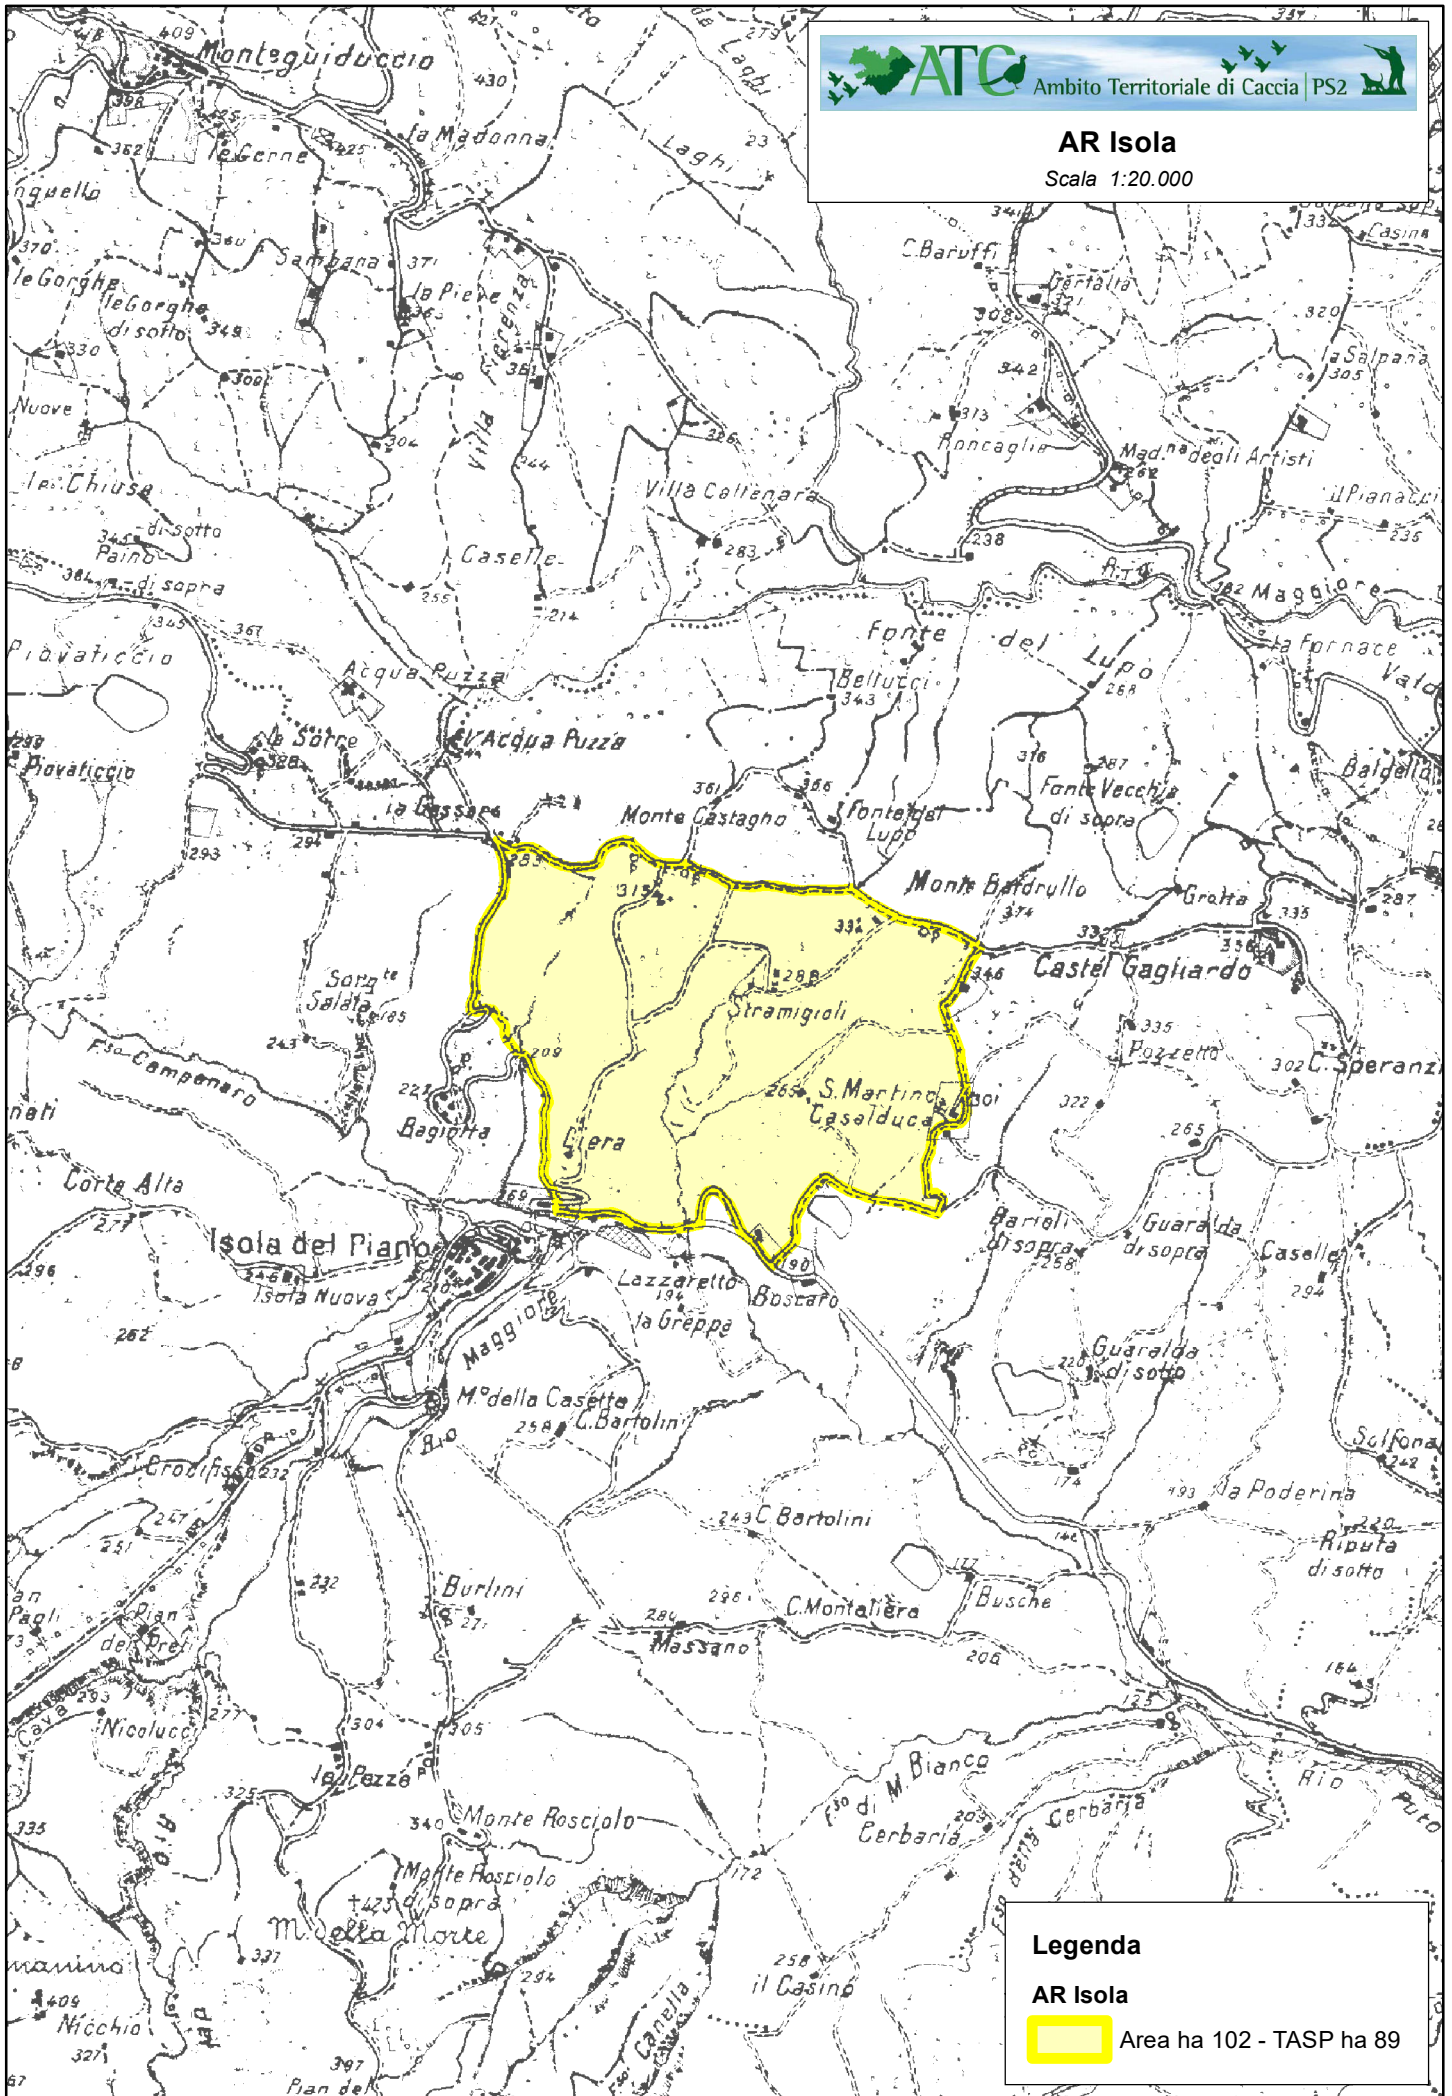

AR Isola

Scala 1:20.000

Legenda

AR Isola

 Area ha 102 - TASP ha 89