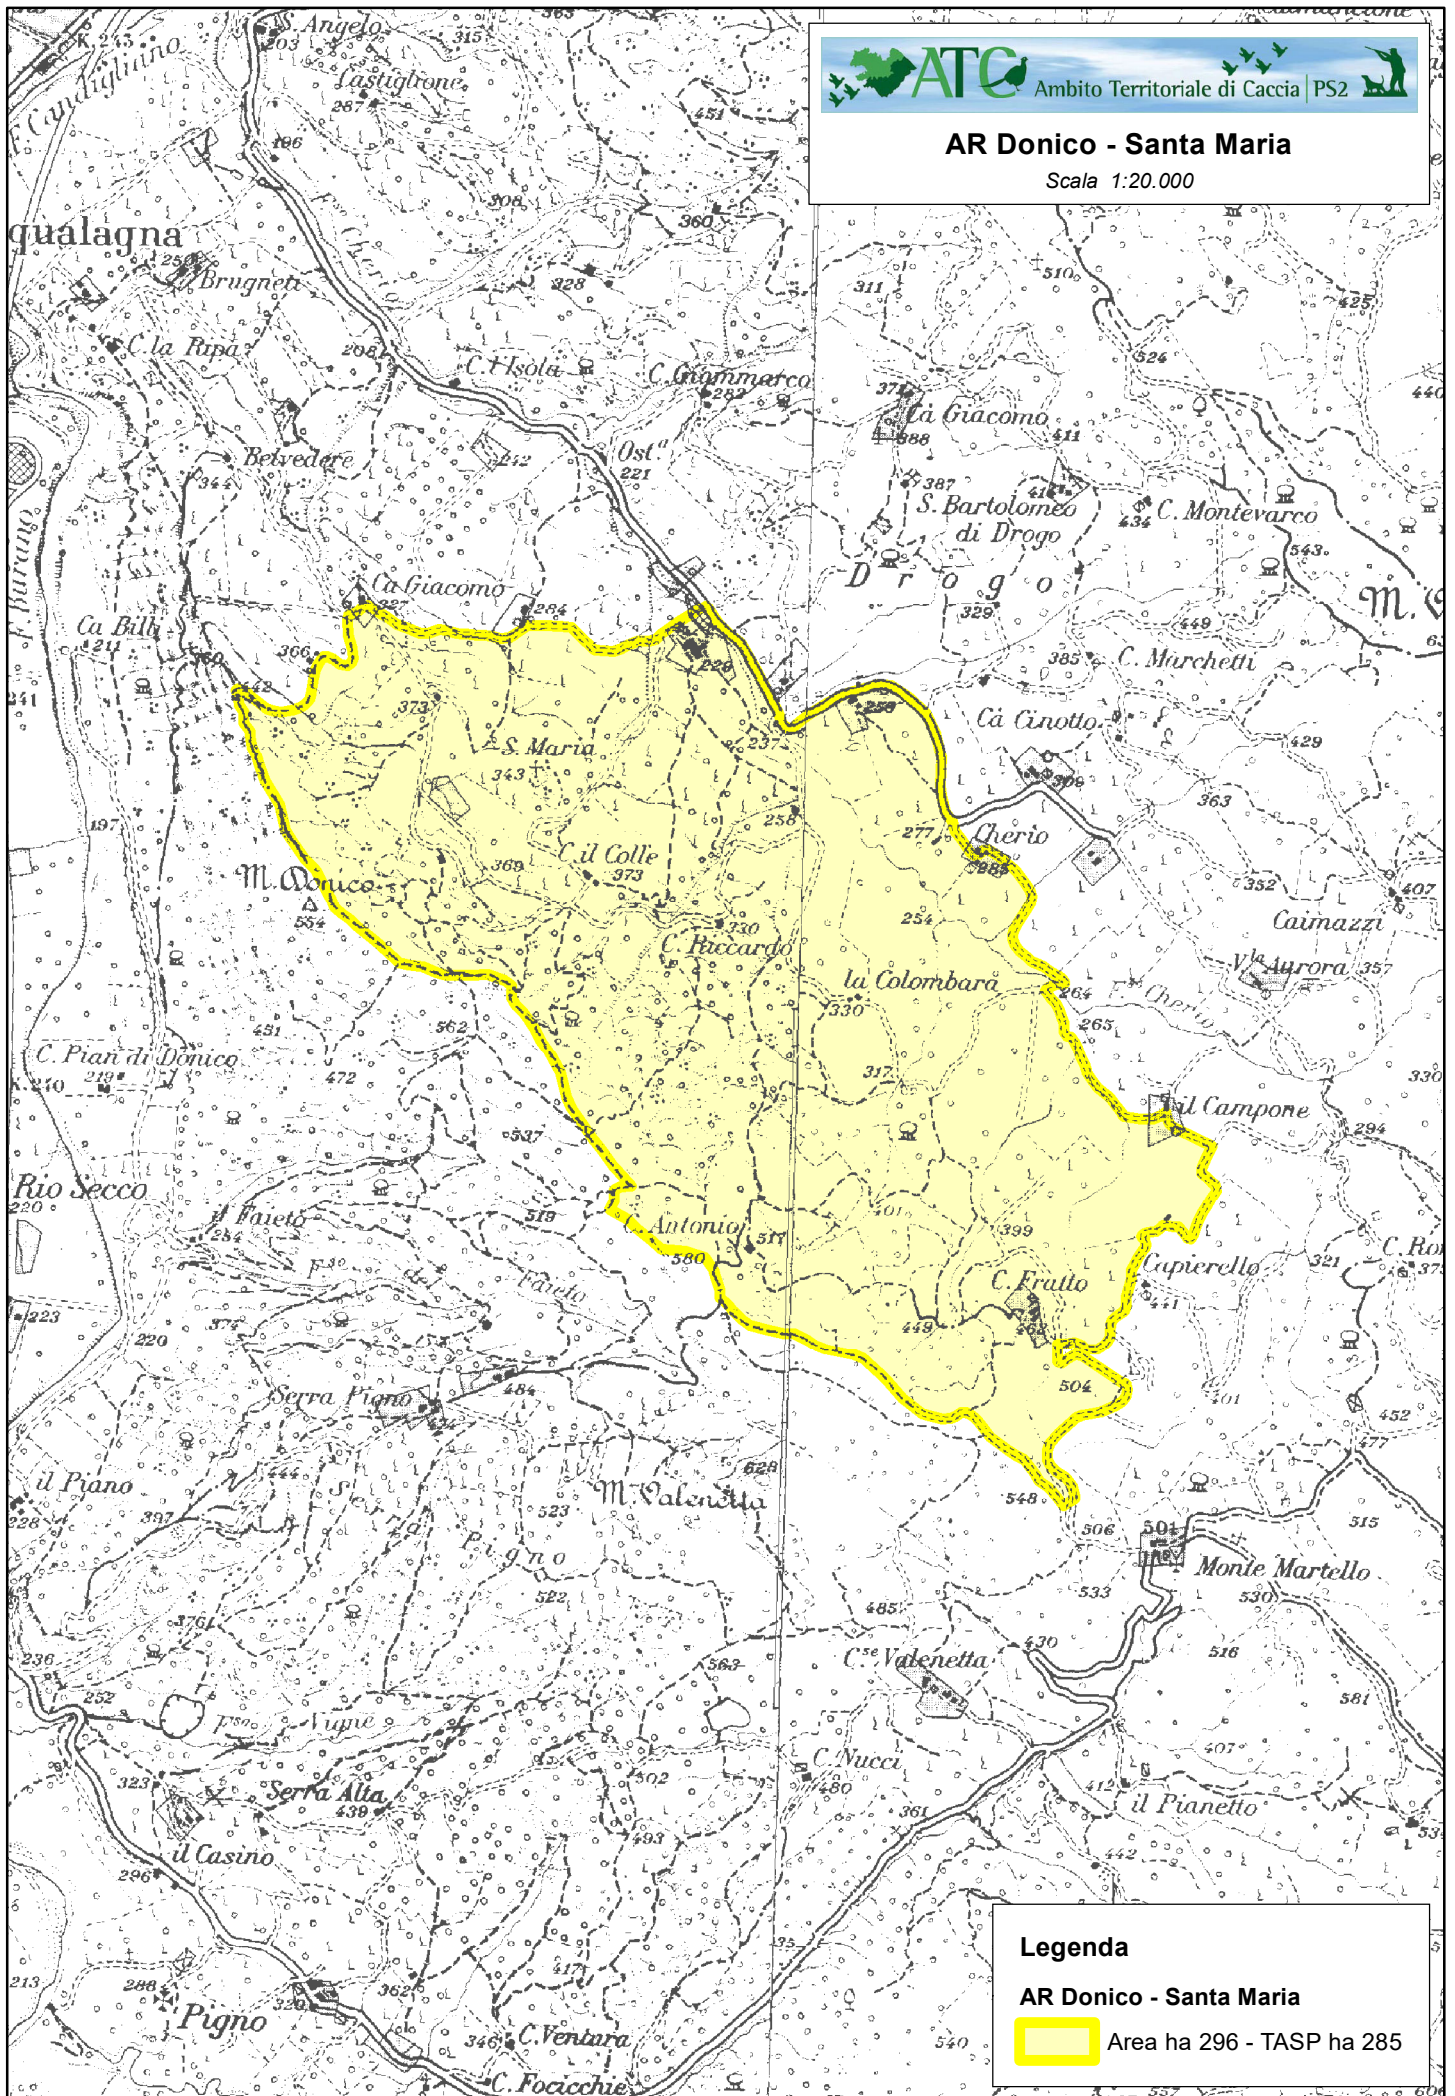

**AR Donico - Santa Maria**

Scala 1:20.000

**Legenda**

**AR Donico - Santa Maria**

 Area ha 296 - TASP ha 285